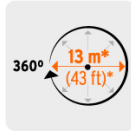

TRUPER

CÓDIGO: 10307 CLAVE: REG-3X-2

Aspersor b/metálica giratorio 3 brazos de latón, TRUPER

- Base metálica
- 3 Brazos de aluminio con mayor resistencia que aseguran una cobertura total del área de riego

**Certificaciones y garantías****Especificaciones**

Color de brazos	Latón
Presión de trabajo	10 a 50 psi
Entrada de agua	3/4"
Empaque individual	Caja
Inner	6
Master	48
Pallet	576

País de origen**Fabricado en China bajo las estrictas especificaciones de GRUPO TRUPER**