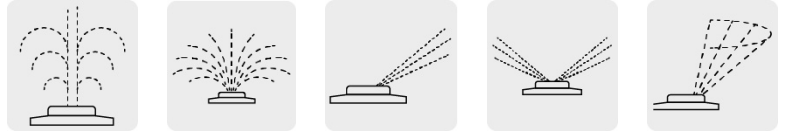

### Aspersor base metálica, con 8 funciones, TRUPER

- Base fabricada en aluminio
- Fácil selección de 8 tipos de riego

### Especificaciones

Área de riego	360°
Alcance de presión máx	Ø 25 m con chorro grueso
Presión de trabajo	10 a 50 psi
Entrada de agua	3/4"
Empaque individual	Tarjeta
Inner	6
Máster	24
Pallet	288

### País de origen

Fabricado en China bajo las estrictas especificaciones de GRUPO TRUPER

**Imágenes complementarias**

Selector de 8 funciones de riego

Conexión de polipropileno

Base

Área de riego: 360°  
 Presión de trabajo: 10 a 50 psi  
 Alcance a presión máxima con círculo completo: Ø 10 m