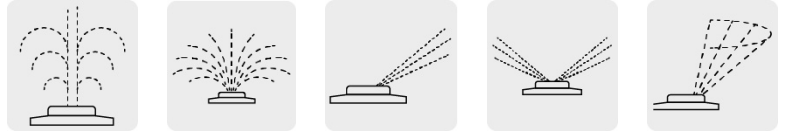

TRUPER

CÓDIGO: 10328 CLAVE: ASP-8

### Aspersor base metálica, con 8 funciones, TRUPER

- Base fabricada en aluminio
- Fácil selección de 8 tipos de riego

### Especificaciones

Área de riego	360°
Alcance de presión máx	Ø 25 m con chorro grueso
Presión de trabajo	10 a 50 psi
Entrada de agua	3/4"
Empaque individual	Tarjeta
Inner	6
Máster	24
Pallet	288

### País de origen

Fabricado en China bajo las estrictas especificaciones de GRUPO TRUPER

Imágenes complementarias

Selector de 8 funciones de riego

Conexión de polipropileno

Base

Área de riego: 360°  
 Presión de trabajo: 10 a 50 psi  
 Alcance a presión máxima con círculo completo: Ø 10 m