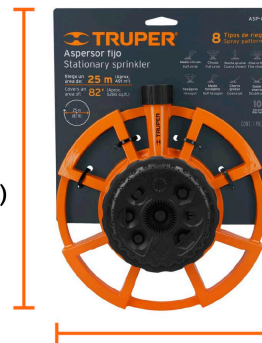

### Especificaciones

Área de riego	360°
Alcance de presión máx	Ø 25 m con chorro grueso
Presión de trabajo	10 a 50 psi
Entrada de agua	3/4"
Empaque individual	Tarjeta
Inner	6
Máster	24
Pallet	288

### País de origen

Fabricado en China bajo las estrictas especificaciones de GRUPO TRUPER

Imágenes complementarias

Selector de 8 funciones de riego

Conexión de polipropileno

Base

Área de riego: 360°  
 Presión de trabajo: 10 a 50 psi  
 Alcance a presión máxima con círculo completo: Ø 10 m

Entrada de agua 3/4"

EMPAQUE INDIVIDUAL

Alto: 29 cm (11 1/2")

Largo 20.3 cm (8")

Peso: 0.35 kg (0.7 lb)

Imágenes complementarias

**EMPAQUE INNER**

Contiene: 6 piezas

Peso: 2.32 kg (5 lb)

**EMPAQUE MASTER**

Contiene: 4 inner (24 piezas)

Peso: 10.12 kg (22.3 lb)