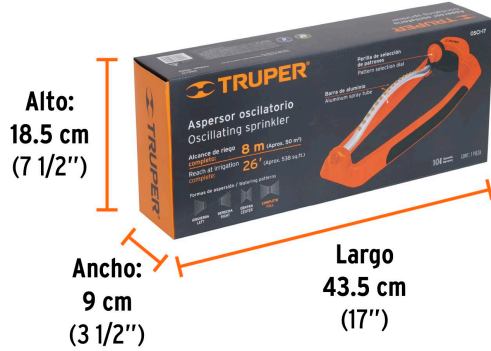

TRUPER

CÓDIGO: 10363 CLAVE: OSCI-17

### Especificaciones

Presión de trabajo	8 a 50 psi
Alcance a presión máxima	13 m
Alcance de riego completo	8 m
Entrada de agua	3/4"
Empaque individual	Caja
Inner	1
Máster	4
Pallet	120

**EMPAQUE MASTER**

Peso: 0.48 kg (1 lb)

Contiene: 4 piezas

Peso: 2.44 kg (5.4 lb)

Imágenes complementarias