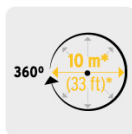

Aspersor giratorio de 3 brazos con base plástica, PRETUL

- Soporte fabricado de ABS
- Brazos fabricados de aluminio
- Aspersor giratorio de 3 brazos