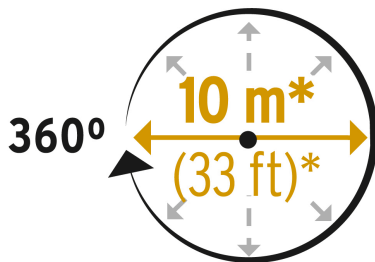

Presión de trabajo	10 a 50 psi
Entrada de agua	3/4"
Empaque individual	Caballote
Inner	6
Máster	36
Pallet	864

País de origen**Fabricado en China bajo las estrictas especificaciones de GRUPO TRUPER**

Imágenes complementarias

Presión de trabajo: 10 a 50 psi

Área de riego

EMPAQUE INDIVIDUAL

Largo:
18.5 cm
(7 1/2")

Peso: 0.08 kg (0.2 lb)

Imágenes complementarias

EMPAQUE INNER

Contiene: 6 piezas

Peso: 0.6 kg (1.3 lb)

EMPAQUE MASTER

Contiene: 6 inner (36 piezas)

Peso: 4.22 kg (9.3 lb)