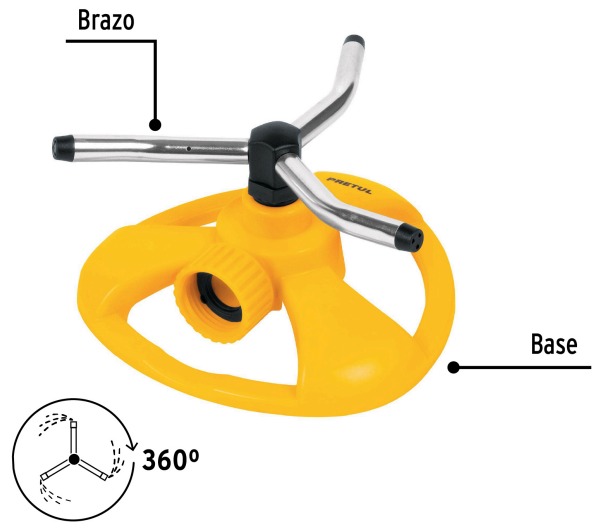

**PRETUL**

CÓDIGO: 20065    CLAVE: REG-3

**Aspersor giratorio de 3 brazos con base plástica, PRETUL**

- Soporte fabricado de ABS
- Brazos fabricados de aluminio
- Aspersor giratorio de 3 brazos

**Certificaciones y garantías****Especificaciones**

Presión de trabajo	10 a 50 psi
Entrada de agua	3/4"
Empaque individual	Caballote
Inner	6
Máster	36
Pallet	864

**País de origen****Fabricado en China bajo las estrictas especificaciones de GRUPO TRUPER**

Imágenes complementarias

Área de riego

Presión de trabajo: 10 a 50 psi

**Imágenes complementarias**

**EMPAQUE INDIVIDUAL**

**Peso: 0.08 kg (0.2 lb)**

**EMPAQUE INNER**

**Contiene: 6 piezas**

**Peso: 0.6 kg (1.3 lb)**

**EMPAQUE MASTER**

**Contiene: 6 inner (36 piezas)**

**Peso: 4.22 kg (9.3 lb)**