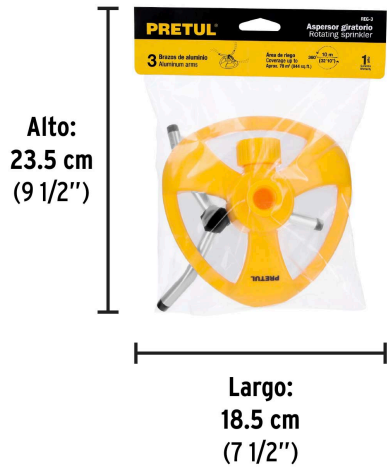

**PRETUL**

CÓDIGO: 20065    CLAVE: REG-3

**Aspersor giratorio de 3 brazos con base plástica, PRETUL**

- Soporte fabricado de ABS
- Brazos fabricados de aluminio
- Aspersor giratorio de 3 brazos

**Certificaciones y garantías****Especificaciones**

Presión de trabajo	10 a 50 psi
Entrada de agua	3/4"
Empaque individual	Caballote
Inner	6
Máster	36
Pallet	864

**País de origen****Fabricado en China bajo las estrictas especificaciones de GRUPO TRUPER**

Imágenes complementarias

Área de riego

Presión de trabajo: 10 a 50 psi

**Imágenes complementarias**

**EMPAQUE INDIVIDUAL**

**Peso: 0.08 kg (0.2 lb)**

**EMPAQUE INNER**

**Contiene: 6 piezas**

**Peso: 0.6 kg (1.3 lb)**

**EMPAQUE MASTER**

**Contiene: 6 inner (36 piezas)**

**Peso: 4.22 kg (9.3 lb)**