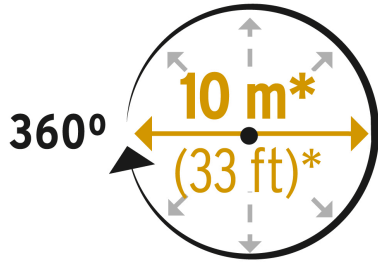

Imágenes complementarias

Área de riego