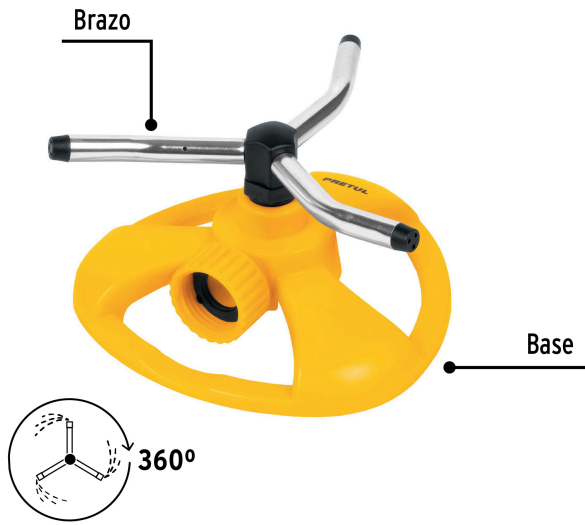

PRETUL

CÓDIGO: 20065 CLAVE: REG-3

Aspersor giratorio de 3 brazos con base plástica, PRETUL

- Soporte fabricado de ABS
- Brazos fabricados de aluminio
- Aspersor giratorio de 3 brazos

**Certificaciones y garantías****Especificaciones**

Presión de trabajo	10 a 50 psi
Entrada de agua	3/4"
Empaque individual	Caballote
Inner	6
Máster	36
Pallet	864

País de origen**Fabricado en China bajo las estrictas especificaciones de GRUPO TRUPER**

Imágenes complementarias

Presión de trabajo: 10 a 50 psi

Área de riego

EMPAQUE INDIVIDUAL

Largo:
18.5 cm
(7 1/2")

Peso: 0.08 kg (0.2 lb)

Imágenes complementarias

EMPAQUE INNER

Contiene: 6 piezas

Peso: 0.6 kg (1.3 lb)

EMPAQUE MASTER

Contiene: 6 inner (36 piezas)

Peso: 4.22 kg (9.3 lb)