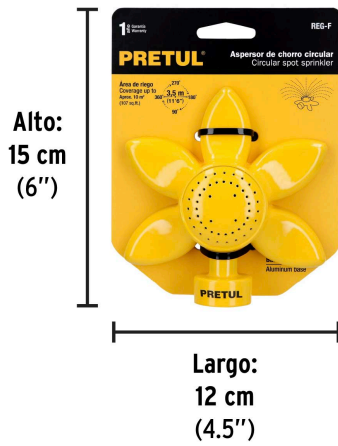

PRETUL

CÓDIGO: 20081 CLAVE: REG-F

Aspersor base metálica circular, tipo flor, PRETUL

- Base de aluminio

**Certificaciones y garantías****Especificaciones**

Presión de trabajo	10 a 50 psi
Entrada de agua	3/4"
Empaque individual	Tarjeta
Inner	6
Máster	48
Pallet	1440

País de origen**Fabricado en China bajo las estrictas especificaciones de GRUPO TRUPER**

Imágenes complementarias

Área de riego

Chorro circular

Conexión de aluminio

Base

Presión de trabajo: 10 a 50 psi

Entrada de agua 3/4"

Imágenes complementarias

EMPAQUE INDIVIDUAL

Peso: 0.09 kg (0.2 lb)

EMPAQUE INNER

Contiene: 6 piezas

Peso: 0.64 kg (1.4 lb)

EMPAQUE MASTER

Contiene: 8 inner (48 piezas)

Peso: 5.72 kg (12.6 lb)