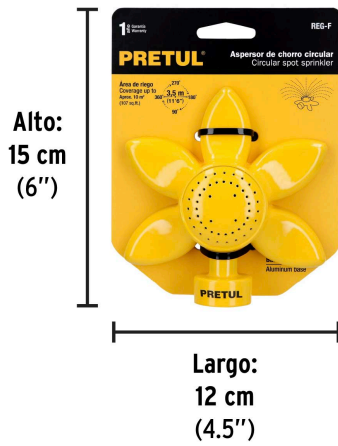

**PRETUL**

CÓDIGO: 20081    CLAVE: REG-F

**Aspersor base metálica circular, tipo flor, PRETUL**

- Base de aluminio

**Certificaciones y garantías****Especificaciones**

Presión de trabajo	10 a 50 psi
Entrada de agua	3/4"
Empaque individual	Tarjeta
Inner	6
Máster	48
Pallet	1440

**País de origen****Fabricado en China bajo las estrictas especificaciones de GRUPO TRUPER**

Imágenes complementarias

Área de riego

Chorro circular

Conexión de aluminio

Base

Presión de trabajo: 10 a 50 psi

Entrada de agua 3/4"

**Imágenes complementarias**

**EMPAQUE INDIVIDUAL**

Peso: 0.09 kg (0.2 lb)

**EMPAQUE INNER**

Contiene: 6 piezas

Peso: 0.64 kg (1.4 lb)

**EMPAQUE MASTER**

Contiene: 8 inner (48 piezas)

Peso: 5.72 kg (12.6 lb)