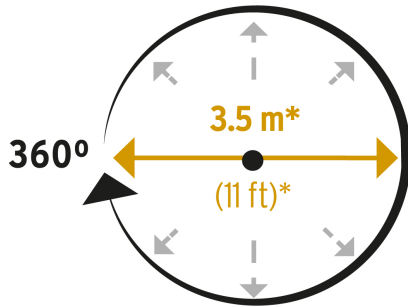

**PRETUL**

CÓDIGO: 20081    CLAVE: REG-F

**Aspersor base metálica circular, tipo flor, PRETUL**

- Base de aluminio

**Certificaciones y garantías****Especificaciones**

Presión de trabajo	10 a 50 psi
Entrada de agua	3/4"
Empaque individual	Tarjeta
Inner	6
Máster	48
Pallet	1440

**País de origen****Fabricado en China bajo las estrictas especificaciones de GRUPO TRUPER**

Imágenes complementarias

Área de riego

Chorro circular

Conexión de aluminio

Base

Presión de trabajo: 10 a 50 psi

Entrada de agua 3/4"

**Imágenes complementarias**

**EMPAQUE INDIVIDUAL**

Peso: 0.09 kg (0.2 lb)

**EMPAQUE INNER**

Contiene: 6 piezas

Peso: 0.64 kg (1.4 lb)

**EMPAQUE MASTER**

Contiene: 8 inner (48 piezas)

Peso: 5.72 kg (12.6 lb)