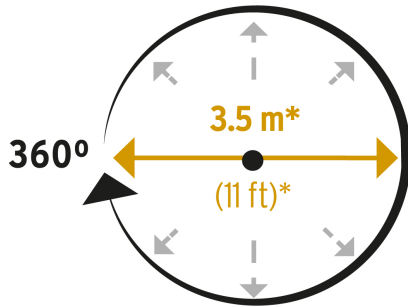

PRETUL

CÓDIGO: 20081 CLAVE: REG-F

Aspersor base metálica circular, tipo flor, PRETUL

- Base de aluminio

**Certificaciones y garantías****Especificaciones**

Presión de trabajo	10 a 50 psi
Entrada de agua	3/4"
Empaque individual	Tarjeta
Inner	6
Máster	48
Pallet	1440

País de origen**Fabricado en China bajo las estrictas especificaciones de GRUPO TRUPER**

Imágenes complementarias

Área de riego

Chorro circular

Conexión de aluminio

Base

Presión de trabajo: 10 a 50 psi

Entrada de agua 3/4"

Imágenes complementarias

EMPAQUE INDIVIDUAL

Peso: 0.09 kg (0.2 lb)

EMPAQUE INNER

Contiene: 6 piezas

Peso: 0.64 kg (1.4 lb)

EMPAQUE MASTER

Contiene: 8 inner (48 piezas)

Peso: 5.72 kg (12.6 lb)