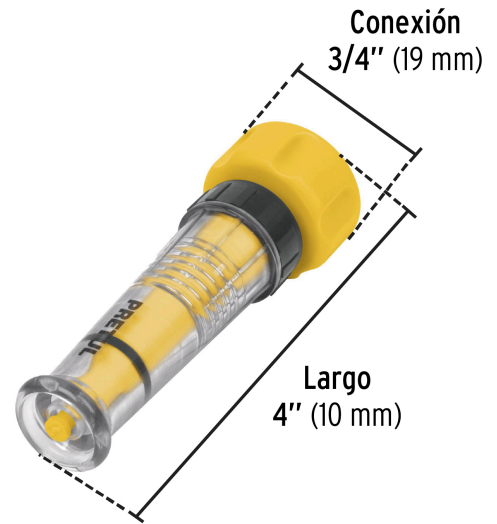

PRETUL

CÓDIGO: 21140 CLAVE: CHMA-4P

Chiflón 4" de plástico para manguera, PRETUL

- Cuerpo de plástico
- Ajustable de rocío a chorro
- Ideal para limpieza y jardinería

**Certificaciones y garantías****Especificaciones**

Entrada	3/4"
Largo	4" (10 cm)
Empaque individual	Blíster
Inner	6
Máster	36
Pallet	3888

País de origen**Fabricado en China bajo las estrictas especificaciones de GRUPO TRUPER**

Imágenes complementarias

EMPAQUE INDIVIDUAL

Peso: 0.03 kg (0.07 lb)

Imágenes complementarias

EMPAQUE INNER

Contiene: 6 piezas

Peso: 0.24 kg (0.5 lb)

EMPAQUE MASTER

Contiene: 6 inner (36 piezas)

Peso: 1.64 kg (3.6 lb)