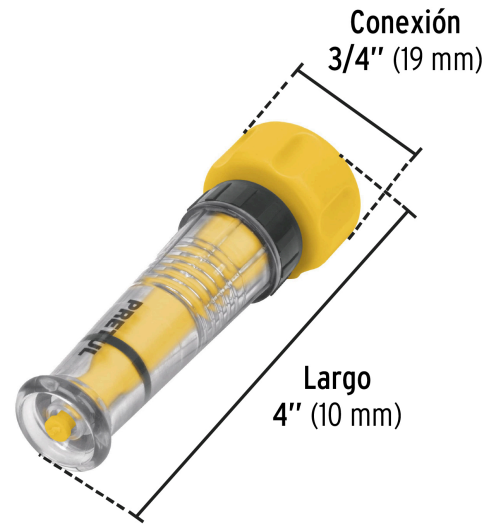

**PRETUL**

CÓDIGO: 21140 CLAVE: CHMA-4P

**Chiflón 4" de plástico para manguera, PRETUL**

- Cuerpo de plástico
- Ajustable de rocío a chorro
- Ideal para limpieza y jardinería

**Certificaciones y garantías****Especificaciones**

<b>Entrada</b>	3/4"
<b>Largo</b>	4" (10 cm)
<b>Empaque individual</b>	Blíster
<b>Inner</b>	6
<b>Máster</b>	36
<b>Pallet</b>	3888

**País de origen****Fabricado en China bajo las estrictas especificaciones de GRUPO TRUPER**

## EMPAQUE INNER

Contiene: 6 piezas

Peso: 0.24 kg (0.5 lb)

## EMPAQUE MASTER

Contiene: 6 inner (36 piezas)

Peso: 1.64 kg (3.6 lb)