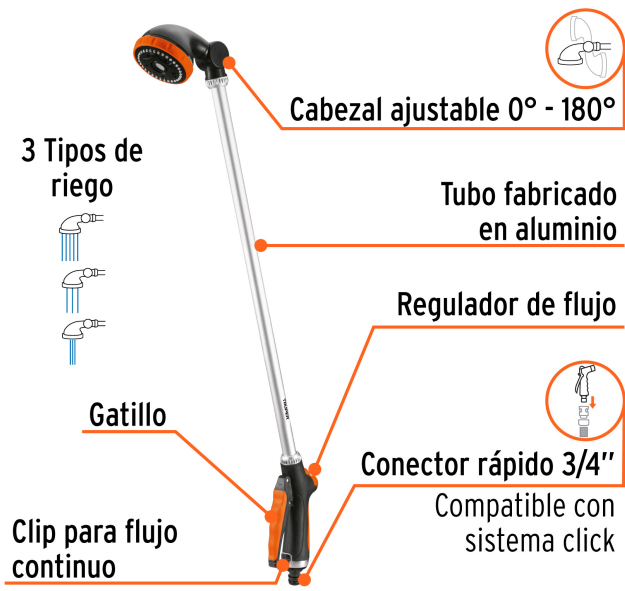

TRUPER

PRODUCTO MEJORADO

La presentación del catálogo 2024 se seguirá surtiendo hasta agotar existencias.

CÓDIGO: 10325 CLAVE: REG-32

Pistola para riego tipo regadera de 32", TRUPER

- Tubo de aluminio
- Mango ergonómico con selector de control de flujo
- Uso en jardinería, para regar plantas y limpieza

**Certificaciones y garantías****Especificaciones****Largo** 32" (800 mm)**Conexión de entrada** 3/4"**Peso** 407 g**Empaque individual** Tarjeta plástica**Inner** 6**Máster** 36**Pallet** 144**País de origen****Fabricado en China bajo las estrictas especificaciones de GRUPO TRUPER**

Imágenes complementarias

3 tipos de riego

EMPAQUE INNER

Contiene: 6 piezas

Peso: 2.86 kg (6.3 lb)

Imágenes complementarias

EMPAQUE MASTER

Contiene: 6 inner (36 piezas)

Peso: 18.48 kg (40.7 lb)