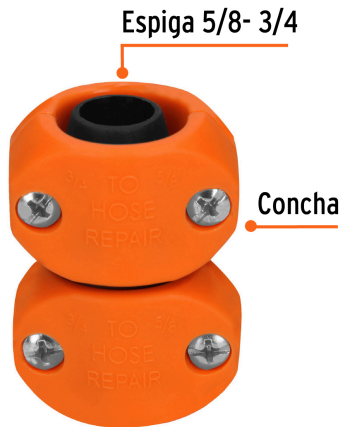

TRUPER

CÓDIGO: 12720 CLAVE: REMA-5/8-3/4

Reparador 5/8"-3/4" de ABS para manguera, TRUPER

- Cuerpo de ABS resistente a impactos
- Espigas para manguera en ambos extremos
- Alarga la vida de la manguera

**Certificaciones y garantías****Especificaciones**

Espiga	5/8"-3/4"
Conexión	Reparador
Empaque individual	Tarjeta
Inner	12
Máster	120
Pallet	4320

País de origen

Fabricado en México bajo las estrictas especificaciones de GRUPO TRUPER

Imágenes complementarias

EMPAQUE INDIVIDUAL

Peso: 0.03 kg (0.07 lb)

EMPAQUE INNER

Contiene: 12 piezas

Peso: 0.42 kg (0.93 lb)

Imágenes complementarias

EMPAQUE MASTER

Contiene: 10 inner (120 piezas)

Peso: 4.7 kg (10.36 lb)