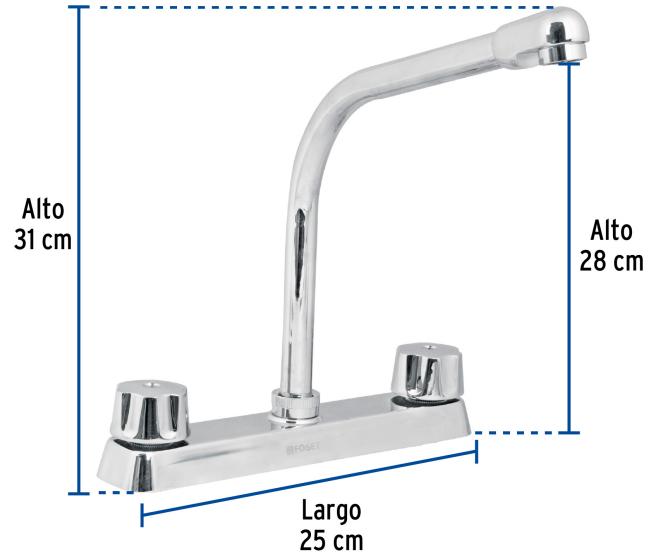

Refacciones

Código	Clave	Descripción
45713	CR-070	Cuello largo para mezcladora de lavabo, cromo, BASIC
49099	CARCE-1	Bolsa con 2 cartuchos cerámicos para mezcladoras, FOSET
49243	MM-100	Juego de manerales hex metálicos p/lav-fregadero,cromo BASIC

Imágenes complementarias