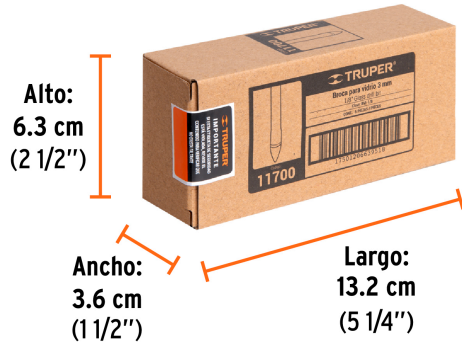

Datos de Empaque (Medidas y pesos aproximados)

Empaque Individual

Medidas: Alto: 12.5 cm (5") Ancho: 0.3 cm (1/8") Largo: 4.9 cm (2") **Peso:** 0.005 kg (0.01 lb)

Inner

Medidas: Alto: 6.3 cm (2 1/2") Ancho: 3.6 cm (1 1/2") Largo: 13.2 cm (5 1/4") **Peso:** 0.05 kg (0.11 lb)

Master

Medidas: Alto: 18 cm (7") Ancho: 15.6 cm (6 1/4") Largo: 20 cm (7 3/4") **Peso:** 0.83 kg (1.83 lb)

Imágenes complementarias

Punta de carburo de tungsteno

Zanco redondo

Diámetro 1/8"

Largo 2"

EMPAQUE INDIVIDUAL

Alto: 12.5 cm (5")

Largo: 4.9 cm (2")

Peso: 0.005 kg (0.01 lb)

Imágenes complementarias

EMPAQUE INNER

Contiene: 6 piezas

Peso: 0.05 kg (0.11 lb)

EMPAQUE MASTER

Contiene: 12 inner (72 piezas)

Peso: 0.83 kg (1.83 lb)