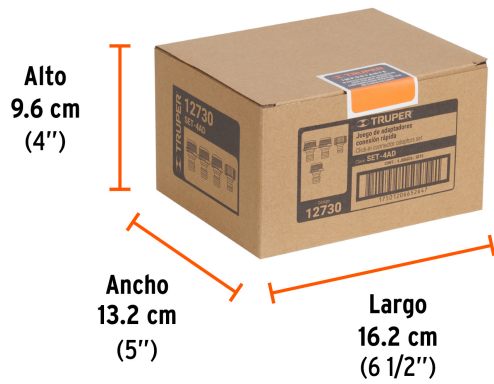

TRUPER

CÓDIGO: 12730 CLAVE: SET-4AD

Set de 4 adaptadores para conectores click, TRUPER

- Fabricados en ABS
- 3 conectores machos y 1 conector hembra
- Empaque antifuga con diseño cónico

**Certificaciones y garantías****Especificaciones**

Espiga	3/4" (19 mm)
Rosca	3/4" - 11.5 NH
Empaque individual	Blíster
Inner	6
Master	72
Pallet	2592

País de origen**Fabricado en China bajo las estrictas especificaciones de GRUPO TRUPER**

Imágenes complementarias

EMPAQUE INNER

Contiene: 6 piezas

Peso: 0.36 kg (0.8 lb)

EMPAQUE MASTER

Contiene: 12 inner (72 piezas)

Peso: 4.84 kg (10.7 lb)