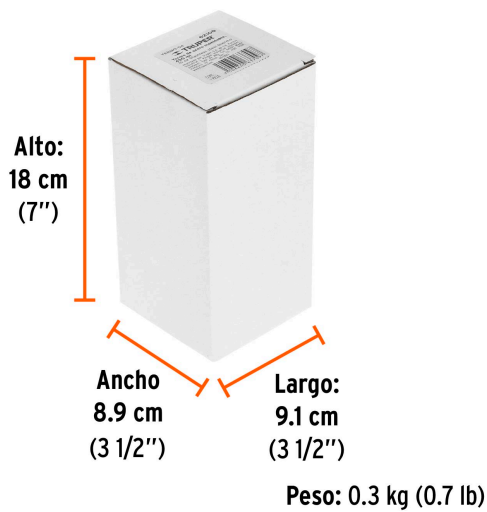

TRUPER

CÓDIGO: 62100 CLAVE: TERMO-04

Vaso térmico de acero inoxidable, 450 ml, TRUPER

- Cuerpo de acero inoxidable y tapa de ABS, mantiene la bebida caliente o fría por más tiempo
- Tapa de cierre hermético que evita fugas, con botón de fácil apertura
- Fácil de transportar, utilizar y limpiar

**Certificaciones y garantías**

- Garantizado contra defectos de fabricación o mano de obra. La garantía se puede hacer válida con cualquier distribuidor de TRUPER

Especificaciones

Capacidad	450 ml (15 oz)
Dimensiones (diámetro x altura)	9 x 17 cm
Peso	260 g
Empaque individual	Caja
Inner	6
Máster	24
Pallet	720

País de origen**Fabricado en China bajo las estrictas especificaciones de GRUPO TRUPER**

Imágenes complementarias

EMPAQUE INDIVIDUAL

EMPAQUE INNER

Imágenes complementarias

EMPAQUE MASTER

Contiene: 4 inner (24 piezas)

Peso: 8.22 kg (18 lb)