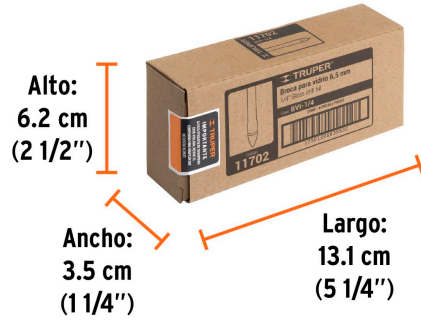

**Especificaciones**

Diámetro	1/4" (6.5 mm)
Largo	2" (51 mm)
Tipo de zanco	Redondo
Velocidad máxima	600 rpm
Empaque individual	Blíster
Inner	6
Master	72
Pallet	17280

País de origen**Fabricado en China bajo las estrictas especificaciones de GRUPO TRUPER**

Datos de Empaque (Medidas y pesos aproximados)

Empaque Individual

Medidas: Alto: 12.5 cm (5") Ancho: 0.5 cm (1/8") Largo: 5 cm (2") **Peso:** 0.01 kg (0.02 lb)

Inner

Medidas: Alto: 6.2 cm (2 1/2") Ancho: 3.5 cm (1 1/4") Largo: 13.1 cm (5 1/4") **Peso:** 0.08 kg (0.18 lb)

Master

Medidas: Alto: 16.8 cm (6 1/2") Ancho: 15.2 cm (6") Largo: 20.3 cm (8") **Peso:** 1.2 kg (2.65 lb)

Imágenes complementarias

Punta de carburo de tungsteno

Diámetro 1/4"

Largo 2"

EMPAQUE INDIVIDUAL

Alto: 12.5 cm (5")

Largo: 5 cm (2")

Peso: 0.01 kg (0.02 lb)

Imágenes complementarias

EMPAQUE INNER

Contiene: 6 piezas

Peso: 0.08 kg (0.18 lb)

EMPAQUE MASTER

Contiene: 12 inner (72 piezas)