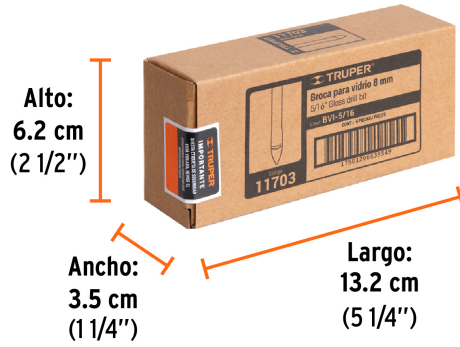

**Especificaciones**

Diámetro	5/16" (8 mm)
Largo	3" (76 mm)
Tipo de zanco	Redondo
Velocidad máxima	600 rpm
Empaque individual	Blíster
Inner	6
Máster	72
Pallet	18144

País de origen**Fabricado en China bajo las estrictas especificaciones de GRUPO TRUPER**

Datos de Empaque (Medidas y pesos aproximados)

Empaque Individual

Medidas: Alto: 12.5 cm (5") Ancho: 0.6 cm (1/8") Largo: 5 cm (2") **Peso:** 0.02 kg (0.04 lb)

Inner

Medidas: Alto: 6.2 cm (2 1/2") Ancho: 3.5 cm (1 1/4") Largo: 13.2 cm (5 1/4") **Peso:** 0.13 kg (0.29 lb)

Master

Medidas: Alto: 17.5 cm (7") Ancho: 15.5 cm (6") Largo: 20 cm (7 3/4") **Peso:** 1.78 kg (3.92 lb)

Imágenes complementarias

Punta de carburo de tungsteno

Diámetro 5/16"

EMPAQUE INDIVIDUAL

Alto: 12.5 cm (5")

Largo: 5 cm (2")

Peso: 0.02 kg (0.04 lb)

Imágenes complementarias

EMPAQUE INNER

Contiene: 6 piezas

Peso: 0.13 kg (0.29 lb)

EMPAQUE MASTER

Contiene: 12 inner (72 piezas)