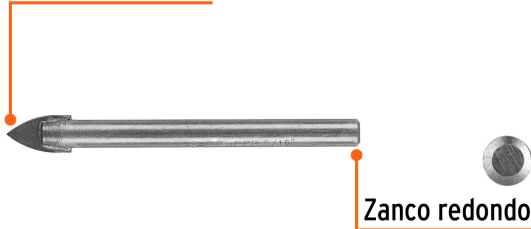

TRUPER

CÓDIGO: 11703 CLAVE: BVI-5/16

Broca para vidrio y azulejo de 5/16", TRUPER

- Punta de carburo de tungsteno para cortes rápidos y sin despostilladuras
- Zanco redondo
- Ideal para perforar con velocidad baja
- Compatible con broqueros de mordaza
- Para perforar azulejo, loseta, cerámica y vidrio

**Especificaciones**

Diámetro	5/16" (8 mm)
Largo	3" (76 mm)
Tipo de zanco	Redondo
Velocidad máxima	600 rpm
Empaque individual	Blíster
Inner	6
Máster	72
Pallet	18144

País de origen**Fabricado en China bajo las estrictas especificaciones de GRUPO TRUPER**

Datos de Empaque (Medidas y pesos aproximados)

Empaque Individual

Medidas: Alto: 12.5 cm (5") Ancho: 0.6 cm (1/8") Largo: 5 cm (2") **Peso:** 0.02 kg (0.04 lb)

Inner

Medidas: Alto: 6.2 cm (2 1/2") Ancho: 3.5 cm (1 1/4") Largo: 13.2 cm (5 1/4") **Peso:** 0.13 kg (0.29 lb)

Master

Medidas: Alto: 17.5 cm (7") Ancho: 15.5 cm (6") Largo: 20 cm (7 3/4") **Peso:** 1.78 kg (3.92 lb)

Imágenes complementarias

Punta de carburo de tungsteno

Diámetro 5/16"

EMPAQUE INDIVIDUAL

Alto: 12.5 cm (5")