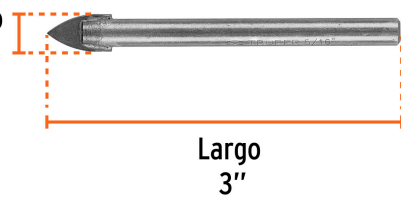

**Especificaciones**

Diámetro	5/16" (8 mm)
Largo	3" (76 mm)
Tipo de zanco	Redondo
Velocidad máxima	600 rpm
Empaque individual	Blíster
Inner	6
Máster	72
Pallet	18144

País de origen**Fabricado en China bajo las estrictas especificaciones de GRUPO TRUPER**

Datos de Empaque (Medidas y pesos aproximados)

Empaque Individual

Medidas: Alto: 12.5 cm (5") Ancho: 0.6 cm (1/8") Largo: 5 cm (2") **Peso:** 0.02 kg (0.04 lb)

Inner

Medidas: Alto: 6.2 cm (2 1/2") Ancho: 3.5 cm (1 1/4") Largo: 13.2 cm (5 1/4") **Peso:** 0.13 kg (0.29 lb)

Master

Medidas: Alto: 17.5 cm (7") Ancho: 15.5 cm (6") Largo: 20 cm (7 3/4") **Peso:** 1.78 kg (3.92 lb)

Imágenes complementarias

Punta de carburo de tungsteno

Diámetro 5/16"

EMPAQUE INDIVIDUAL

Alto: 12.5 cm (5")

Largo: 5 cm (2")

Peso: 0.02 kg (0.04 lb)

Imágenes complementarias

EMPAQUE INNER

Contiene: 6 piezas

Peso: 0.13 kg (0.29 lb)

EMPAQUE MASTER

Contiene: 12 inner (72 piezas)