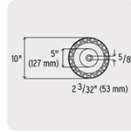

TRUPER

CÓDIGO: 11708 CLAVE: PORMA-70

Carro portamanguera de metal

- Palanca con mango antideslizante para un fácil enrollado
- Incluye extensión para toma de agua
- Ruedas neumáticas
- Para mangueras: 1/2" (70 m), 5/8" (50 m) y 3/4" (40 m)
- Requiere ensamble

**Especificaciones**

Llanta	10" (25.4 cm)
Empaque individual	Caja

Imágenes complementarias