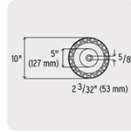

TRUPER

CÓDIGO: 11708 CLAVE: PORMA-70

Carro portamanguera de metal

- Palanca con mango antideslizante para un fácil enrollado
- Incluye extensión para toma de agua
- Ruedas neumáticas
- Para mangueras: 1/2" (70 m), 5/8" (50 m) y 3/4" (40 m)
- Requiere ensamble

**Especificaciones**

Llanta	10" (25.4 cm)
--------	---------------

Empaque individual	Caja
--------------------	------

Imágenes complementarias