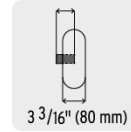

TRUPER

CÓDIGO: 11708 CLAVE: PORMA-70

Carro portamanguera de metal

- Palanca con mango antideslizante para un fácil enrollado
- Incluye extensión para toma de agua
- Ruedas neumáticas
- Para mangueras: 1/2" (70 m), 5/8" (50 m) y 3/4" (40 m)
- Requiere ensamble

**Especificaciones**

Llanta	10" (25.4 cm)
--------	---------------

Empaque individual	Caja
--------------------	------

Imágenes complementarias