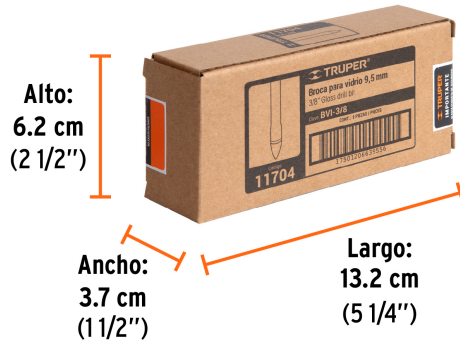

País de origen**Fabricado en China bajo las estrictas especificaciones de GRUPO TRUPER**

Datos de Empaque (Medidas y pesos aproximados)

Empaque Individual

Medidas: Alto: 12.5 cm (5") Ancho: 0.8 cm (1/4") Largo: 5 cm (2") **Peso:** 0.03 kg (0.07 lb)

Inner

Medidas: Alto: 6.2 cm (2 1/2") Ancho: 3.7 cm (1 1/2") Largo: 13.2 cm (5 1/4") **Peso:** 0.24 kg (0.53 lb)

Master

Medidas: Alto: 17.5 cm (7") Ancho: 15.5 cm (6") Largo: 20.4 cm (8") **Peso:** 3 kg (6.61 lb)

Imágenes complementarias

Punta de carburo de tungsteno

Diámetro 3/8"

EMPAQUE INDIVIDUAL

Alto: 12.5 cm (5")

Largo: 5 cm (2")

Peso: 0.03 kg (0.07 lb)

Imágenes complementarias

EMPAQUE INNER

Contiene: 6 piezas

Peso: 0.24 kg (0.53 lb)

EMPAQUE MASTER

Contiene: 12 inner (72 piezas)

Peso: 3 kg (6.61 lb)