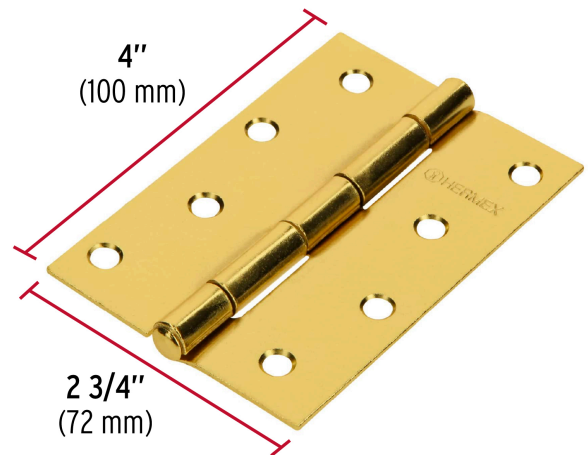

HERMEX

CÓDIGO: 43198 CLAVE: BR-401

Bisagra rectangular 4" acero latonado, HERMEX

- Fabricada en acero con acabado latonado pulido espejo
- Perno remachado con cabeza media bola
- En carpintería y en la industria mueblera

**Certificaciones y garantías**

• Garantizado contra defectos de fabricación o mano de obra. La garantía se puede hacer válida con cualquier distribuidor de TRUPER

Especificaciones

Medida (largo x ancho)	4" x 2-3/4" (100 x 70 mm)
Espesor	1.8 mm
Número de orificios	8
Empaque individual	Caja
Inner	20
Master	160
Pallet	8320

Inner

Medidas: Alto: 4.4 cm (1 3/4") Ancho: 14.2 cm (5 1/2") Largo: 16 cm (6 1/4")
Peso: 2.76 kg (6.08 lb)

Master

Medidas: Alto: 18.2 cm (7 1/4") Ancho: 19.5 cm (7 3/4") Largo: 29.8 cm (11 3/4")
Peso: 22.4 kg (49.38 lb)

Imágenes complementarias

Perno remachado con cabeza media bola

EMPAQUE INNER

Alto:
4.4 cm
(1 3/4")

Ancho:
14.2 cm
(5 1/2")

Largo:
16 cm
(6 1/4")

Contiene: 20 piezas

Peso: 2.76 kg (6.08 lb)