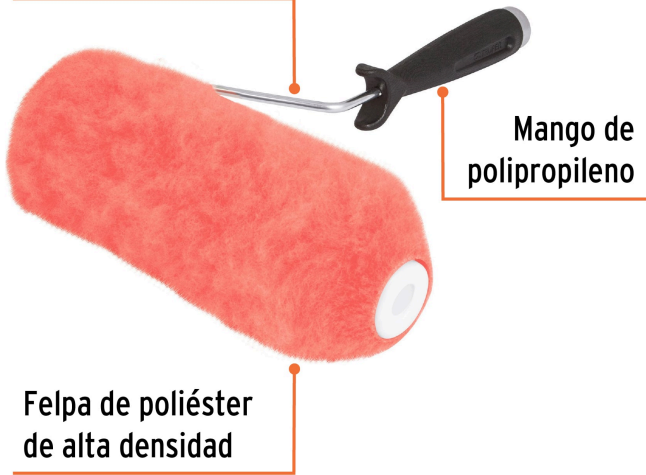

TRUPER

CÓDIGO: 13879 CLAVE: ROPI-930

**Rodillo para pintar 9 x 1-1/4" superficies extra rugosas**

- Felpa de poliéster de alta densidad en color naranja para uso **profesional 2X más eficiente** que cubre áreas de mayor tamaño en menos tiempo
- Maneral de acero galvanizado y mango de polipropileno
- Maneral y felpa reutilizables
- Para todo tipo de pinturas

#### Master

**Medidas:** Alto: 50.5 cm (20") Ancho: 33.7 cm (13 1/4") Largo: 43.6 cm (17 1/4") **Peso:** 9.92 kg (21.87 lb)

### Refacciones

Código	Clave	Descripción
10546	EXTF-36	Extensión de fibra de vidrio para rodillo, 3.6 m, TRUPER
10547	EXTM-12	Extensión de acero para rodillo, 1.2 m, TRUPER
10548	EXTM-24	Extensión de acero para rodillo, 2.4 m, TRUPER
10549	EXTM-30	Extensión de acero para rodillo, 3 m, TRUPER
10745	MAJA-9X	Maneral de 9", reforzado, con jaula para rodillo, TRUPER
13891	R-ROPI-930	Felpa para rodillo 9x1-1/4" superficies extra rugosas, TRUPER
19213	EXTA-27	Extensión de aluminio para rodillo, 2.7 m, TRUPER
19216	EXTA-20	Extensión de aluminio para rodillo, 2 m, TRUPER

### Imágenes complementarias

Maneral de  
acero galvanizado

Mango de  
polipropileno

Felpa de poliéster  
de alta densidad

Espesor  
1 1/4"

Largo  
9" (23 cm)

Superficie extra rugosa

© 2026 TRUPER, S.A. DE C.V. TODOS LOS DERECHOS RESERVADOS.