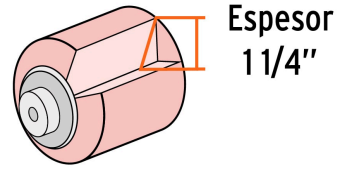

Espesor
1 1/4"