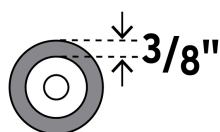

Empaque Individual	Medidas: Alto: 18.5 cm (7 1/4") Ancho: 2.5 cm (1") Largo: 7 cm (2 3/4") Peso: 0.01 kg (0.02 lb)
Inner	Medidas: Alto: 10.5 cm (4 1/4") Ancho: 11.5 cm (4 1/2") Largo: 15.2 cm (6") Peso: 0.16 kg (0.35 lb)
Master	Medidas: Alto: 24 cm (9 1/2") Ancho: 17 cm (6 3/4") Largo: 23.5 cm (9 1/4") Peso: 0.8 kg (1.76 lb)

Imágenes complementarias

Para rodillo de pintura

ROPI-420N

Felpa de poliéster

Tubo de polipropileno

Largo
4" (18 cm)