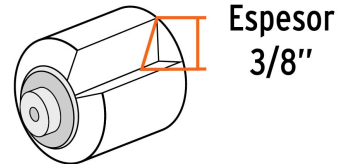

Datos de Empaque (Medidas y pesos aproximados)

Empaque Individual

Medidas: Alto: 36.5 cm (14 1/4") Ancho: 6 cm (2 1/4") Largo: 12.8 cm (5")
Peso: 0.06 kg (0.13 lb)

Inner

Medidas: Alto: 24.2 cm (9 1/2") Ancho: 12.4 cm (5") Largo: 18.2 cm (7 1/4")
Peso: 0.42 kg (0.93 lb)

Master

Medidas: Alto: 26 cm (10 1/4") Ancho: 38.5 cm (15 1/4") Largo: 50.5 cm (20")
Peso: 3.88 kg (8.55 lb)

Imágenes complementarias