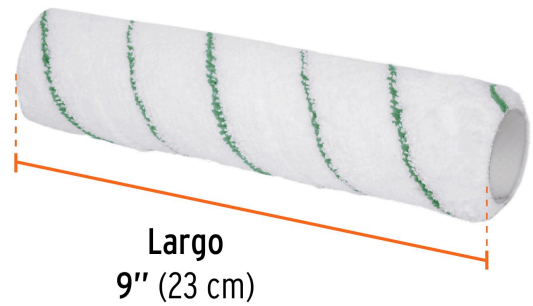

Datos de Empaque (Medidas y pesos aproximados)

Empaque Individual

Medidas: Alto: 36.5 cm (14 1/4") Ancho: 6 cm (2 1/4") Largo: 12.8 cm (5")
Peso: 0.06 kg (0.13 lb)

Inner

Medidas: Alto: 24.2 cm (9 1/2") Ancho: 12.4 cm (5") Largo: 18.2 cm (7 1/4")
Peso: 0.42 kg (0.93 lb)

Master

Medidas: Alto: 26 cm (10 1/4") Ancho: 38.5 cm (15 1/4") Largo: 50.5 cm (20")
Peso: 3.88 kg (8.55 lb)

Imágenes complementarias