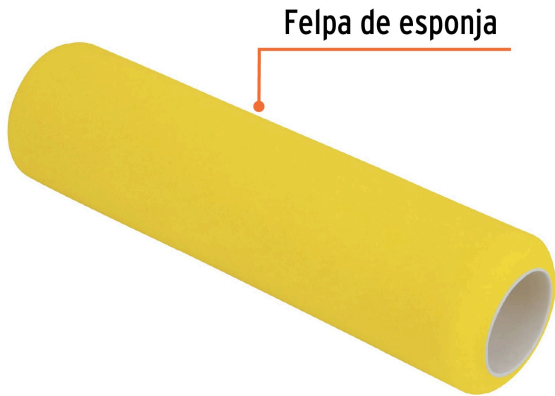

TRUPER

CÓDIGO: 13898 CLAVE: R-ROPI-910E

Felpa para rodillo 9 x 3/8" de esponja, superficies lisas

- Felpa de esponja en color amarillo
- Tubo de polipropileno
- Su gran poder de absorción lo hace ideal para pintar grandes superficies
- Para ROPI-910E marca TRUPER®

Certificaciones y garantías

• Garantizado contra defectos de fabricación o mano de obra. La garantía se puede hacer válida con cualquier distribuidor de TRUPER

Especificaciones

Superficies	Lisas
Largo	9" (23 cm)
Espesor	3/8"
Empaque individual	Bolsa
Inner	6
Master	48
Pallet	1152

País de origen

Fabricado en China bajo las estrictas especificaciones de GRUPO TRUPER

Imágenes complementarias

Para rodillo de pintura

ROPI-910E

EMPAQUE INDIVIDUAL

Peso: 0.07 kg (0.2 lb)

Imágenes complementarias