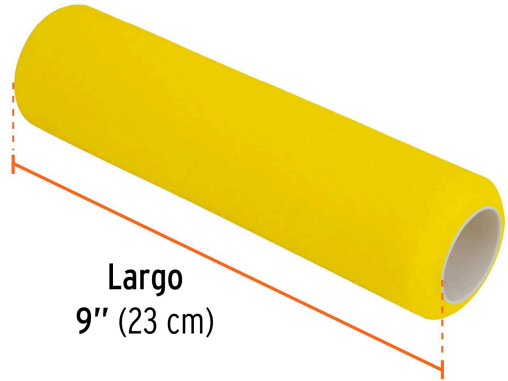

Imágenes complementarias