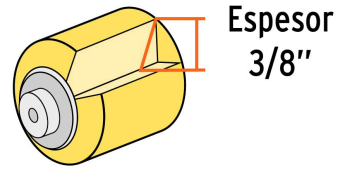

Imágenes complementarias