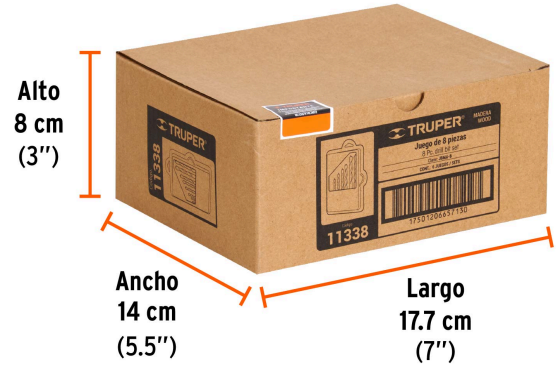

Imágenes complementarias

EMPAQUE INDIVIDUAL

Peso: 0.15 kg (0.3 lb)

EMPAQUE INNER

Contiene: 6 piezas

Peso: 0.96 kg (2.1 lb)

EMPAQUE MÁSTER

Contiene: 6 inner (36 piezas)

Peso: 6.06 kg (13.4 lb)