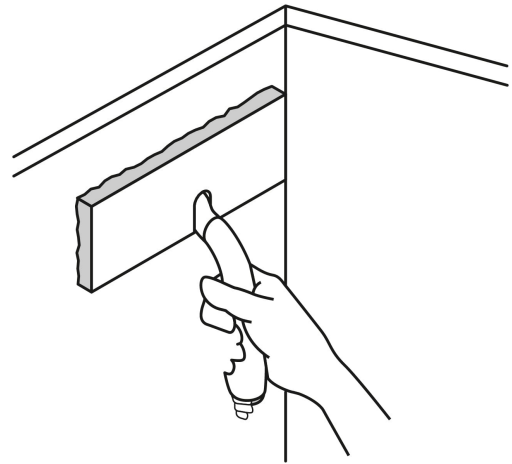

TRUPER

CÓDIGO: 19392 CLAVE: PAD-7

Pinta pad 7", TRUPER

- Esponja de poliuretano y fibras de nylon para acabados uniformes
- Mango de polietileno cubierto de TPR, ajustable a 3 posiciones para un mayor control
- Facilita la absorción y aplicación de pintura
- Para todo tipo de pinturas

País de origen**Fabricado en China bajo las estrictas especificaciones de GRUPO TRUPER**

Refacciones

Código	Clave	Descripción
19398	REP-PAD-7	Repuesto para pinta pad, 7", TRUPER

Imágenes complementarias

Ideales para esquinas, puertas, ventanas y molduras