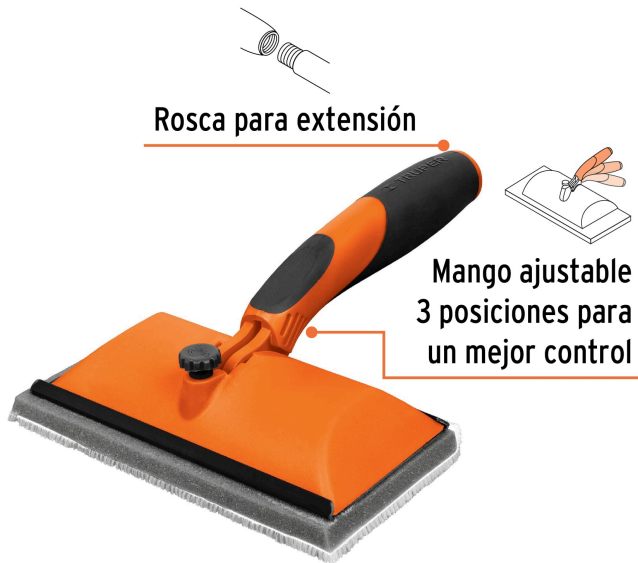

TRUPER

CÓDIGO: 19392 CLAVE: PAD-7

**Pinta pad 7", TRUPER**

- Esponja de poliuretano y fibras de nylon para acabados uniformes
- Mango de polietileno cubierto de TPR, ajustable a 3 posiciones para un mayor control
- Facilita la absorción y aplicación de pintura
- Para todo tipo de pinturas

**Certificaciones y garantías**

- Garantizado contra defectos de fabricación o mano de obra. La garantía se puede hacer válida con cualquier distribuidor de TRUPER

**Especificaciones**

<b>Dimensiones (largo x ancho)</b>	18 cm x 9 cm
<b>Empaque individual</b>	Tarjeta
<b>Inner</b>	6
<b>Master</b>	36
<b>Pallet</b>	360

**País de origen****Fabricado en China bajo las estrictas especificaciones de GRUPO TRUPER**

**Refacciones**

Código	Clave	Descripción
19398	REP-PAD-7	Repuesto para pinta pad, 7", TRUPER

**Imágenes complementarias**