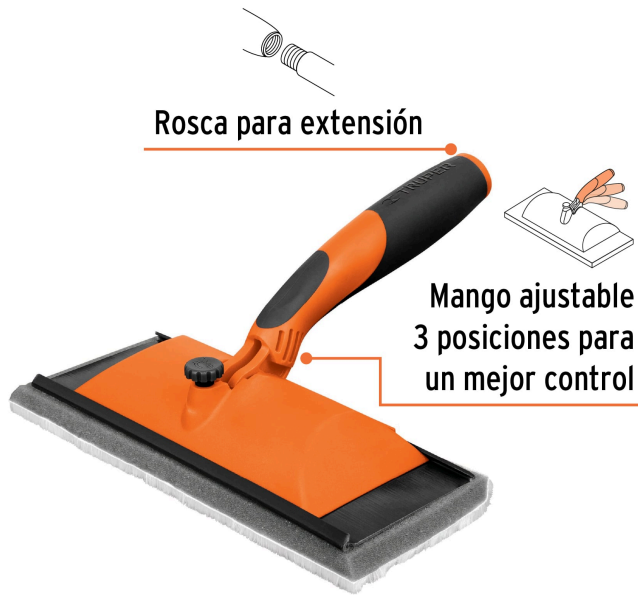

TRUPER

CÓDIGO: 19393 CLAVE: PAD-9

**Pinta pad 9", TRUPER**

- Esponja de poliuretano y fibras de nylon para acabados uniformes
- Mango de polietileno cubierto de TPR, ajustable a 3 posiciones para un mayor control
- Facilita la absorción y aplicación de pintura
- Para todo tipo de pinturas

**Certificaciones y garantías**

- Garantizado contra defectos de fabricación o mano de obra. La garantía se puede hacer válida con cualquier distribuidor de TRUPER

**Especificaciones**

<b>Dimensiones (largo x ancho)</b>	23 cm x 9 cm
<b>Ancho</b>	9 cm
<b>Empaque individual</b>	Tarjeta
<b>Inner</b>	6
<b>Master</b>	36
<b>Pallet</b>	288

**País de origen****Fabricado en China bajo las estrictas especificaciones de GRUPO TRUPER**

**Refacciones**

Código	Clave	Descripción
19399	REP-PAD-9	Repuesto para pinta pad, 9", TRUPER

**Imágenes complementarias**