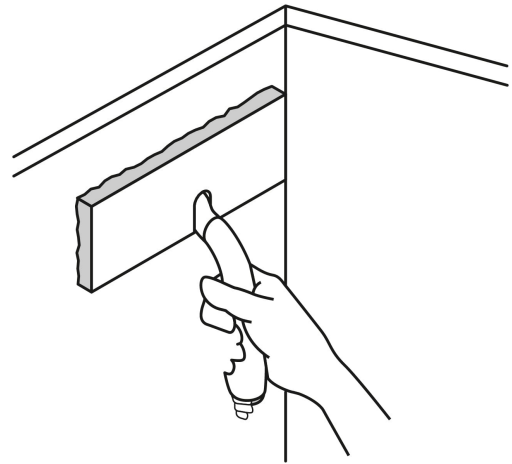

TRUPER

CÓDIGO: 19393 CLAVE: PAD-9

Pinta pad 9", TRUPER

- Esponja de poliuretano y fibras de nylon para acabados uniformes
- Mango de polietileno cubierto de TPR, ajustable a 3 posiciones para un mayor control
- Facilita la absorción y aplicación de pintura
- Para todo tipo de pinturas

País de origen

Fabricado en China bajo las estrictas especificaciones de GRUPO TRUPER

Refacciones

Código	Clave	Descripción
19399	REP-PAD-9	Repuesto para pinta pad, 9", TRUPER

Imágenes complementarias

Ideales para esquinas, puertas, ventanas y molduras