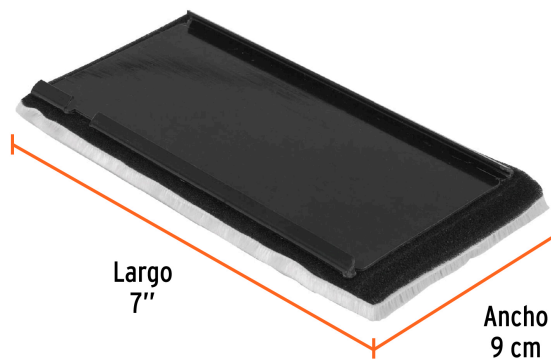

TRUPER

CÓDIGO: 19398 CLAVE: REP-PAD-7

Repuesto para pinta pad, 7", TRUPER

- Esponja de poliuretano y fibras de nylon para acabados uniformes
- Repuesto para pinta pad PAD-7 marca Truper®

Certificaciones y garantías

• Garantizado contra defectos de fabricación o mano de obra. La garantía se puede hacer válida con cualquier distribuidor de TRUPER

Especificaciones

Largo	7"
Empaque individual	Tarjeta
Inner	6
Master	48
Pallet	1440

País de origen

Fabricado en China bajo las estrictas especificaciones de GRUPO TRUPER

Imágenes complementarias

Para pinta pad

PAD-7

Imágenes complementarias

EMPAQUE INDIVIDUAL

Peso: 0.07 kg (0.2 lb)