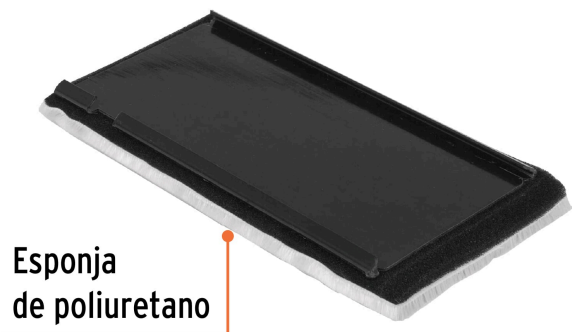

TRUPER

CÓDIGO: 19398 CLAVE: REP-PAD-7

Repuesto para pinta pad, 7", TRUPER

- Esponja de poliuretano y fibras de nylon para acabados uniformes
- Repuesto para pinta pad PAD-7 marca Truper®

Certificaciones y garantías

• Garantizado contra defectos de fabricación o mano de obra. La garantía se puede hacer válida con cualquier distribuidor de TRUPER

Especificaciones

Largo	7"
Empaque individual	Tarjeta
Inner	6
Master	48
Pallet	1440

País de origen

Fabricado en China bajo las estrictas especificaciones de GRUPO TRUPER

Imágenes complementarias

Para pinta pad

PAD-7

Imágenes complementarias

EMPAQUE INDIVIDUAL

Peso: 0.07 kg (0.2 lb)