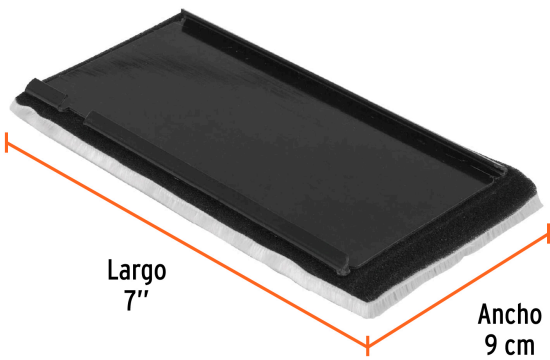

TRUPER

CÓDIGO: 19398 CLAVE: REP-PAD-7

Repuesto para pinta pad, 7", TRUPER

- Esponja de poliuretano y fibras de nylon para acabados uniformes
- Repuesto para pinta pad PAD-7 marca Truper®

Certificaciones y garantías

País de origen

Fabricado en China bajo las estrictas especificaciones de GRUPO TRUPER

Imágenes complementarias

Para pinta pad

PAD-7

Esponja de poliuretano

Imágenes complementarias

EMPAQUE INDIVIDUAL

Peso: 0.07 kg (0.2 lb)

EMPAQUE INNER

Contiene: 6 piezas

Peso: 0.55 kg (1.2 lb)

EMPAQUE MASTER

Contiene: 8 inner (48 piezas)

Peso: 4.8 kg (10.6 lb)