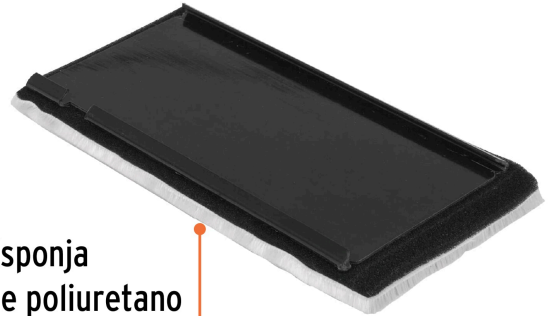

TRUPER

CÓDIGO: 19398 CLAVE: REP-PAD-7

Repuesto para pinta pad, 7", TRUPER

- Esponja de poliuretano y fibras de nylon para acabados uniformes
- Repuesto para pinta pad PAD-7 marca Truper®

Certificaciones y garantías

País de origen

Fabricado en China bajo las estrictas especificaciones de GRUPO TRUPER

Imágenes complementarias

Para pinta pad

PAD-7

Esponja de poliuretano

Imágenes complementarias

EMPAQUE INDIVIDUAL

Peso: 0.07 kg (0.2 lb)

EMPAQUE INNER

Contiene: 6 piezas

Peso: 0.55 kg (1.2 lb)

EMPAQUE MASTER

Contiene: 8 inner (48 piezas)

Peso: 4.8 kg (10.6 lb)