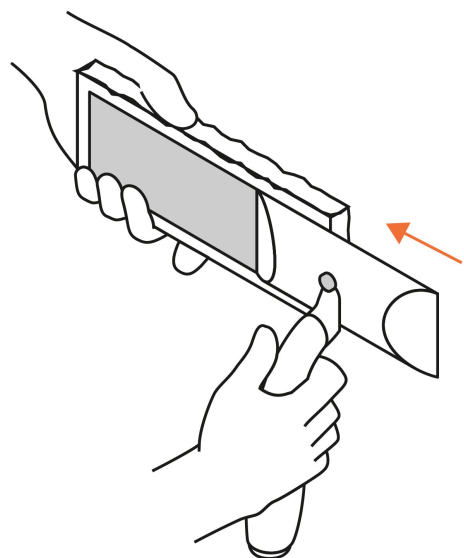

Imágenes complementarias