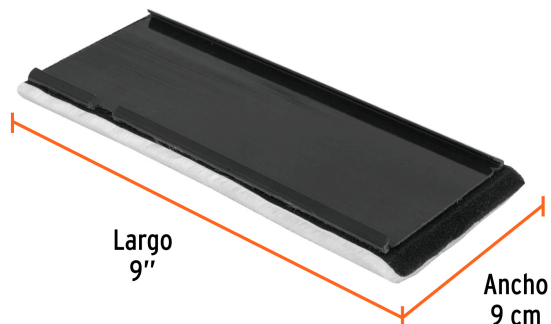

TRUPER

CÓDIGO: 19399 CLAVE: REP-PAD-9

**Repuesto para pinta pad, 9", TRUPER**

- Esponja de poliuretano y fibras de nylon para acabados uniformes
- Repuesto para pinta pad PAD-9 marca Truper®

**Certificaciones y garantías**

• Garantizado contra defectos de fabricación o mano de obra. La garantía se puede hacer válida con cualquier distribuidor de TRUPER

**Especificaciones**

Largo	9"
Empaque individual	Tarjeta
Inner	6
Master	48
Pallet	1056

**País de origen**

Fabricado en China bajo las estrictas especificaciones de GRUPO TRUPER

Imágenes complementarias

Para pinta pad

PAD-9

**Imágenes complementarias**

**EMPAQUE INDIVIDUAL**

Peso: 0.09 kg (0.2 lb)