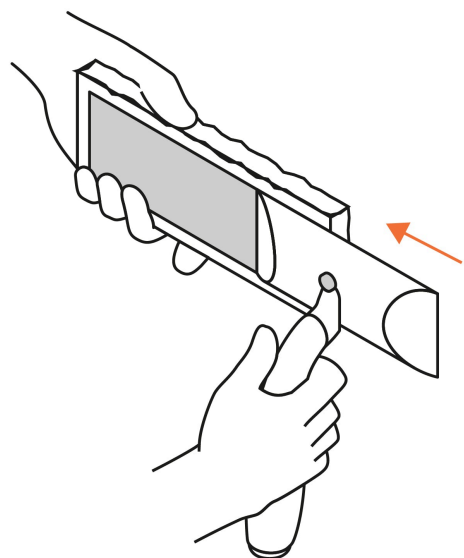

Imágenes complementarias