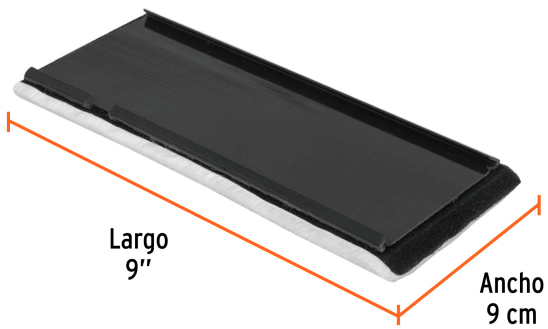

TRUPER

CÓDIGO: 19399 CLAVE: REP-PAD-9

Repuesto para pinta pad, 9", TRUPER

- Esponja de poliuretano y fibras de nylon para acabados uniformes
- Repuesto para pinta pad PAD-9 marca Truper®

Certificaciones y garantías

País de origen

Fabricado en China bajo las estrictas especificaciones de GRUPO TRUPER

Imágenes complementarias

Para pinta pad

PAD-9

Esponja
de poliuretanoLargo
9''Ancho
9 cm

Imágenes complementarias

EMPAQUE INDIVIDUAL

Peso: 0.09 kg (0.2 lb)

EMPAQUE INNER

Contiene: 6 piezas

Peso: 0.64 kg (1.4 lb)

EMPAQUE MASTER

Contiene: 8 inner (48 piezas)

Peso: 5.6 kg (12.3 lb)