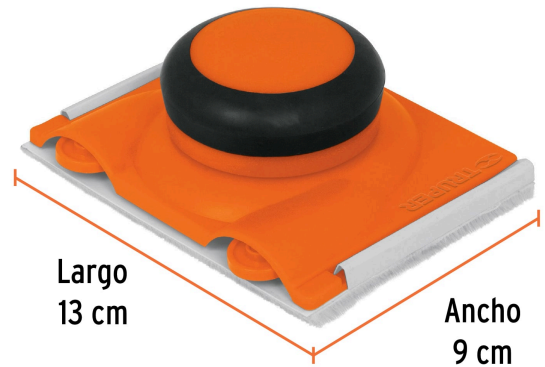

Largo
13 cm

Ancho
9 cm