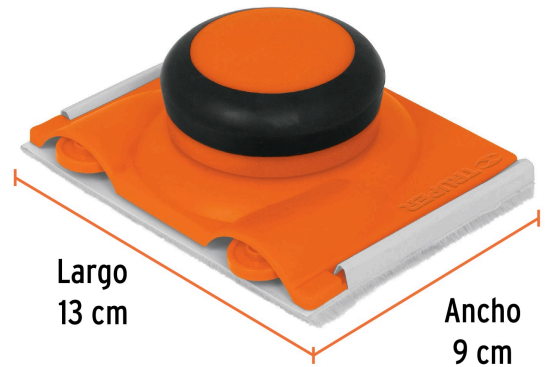

TRUPER

CÓDIGO: 19394 CLAVE: PAD-5R

Pad rematador 5", TRUPER

- Esponja de poliuretano y fibras de nylon para acabados uniformes
- Guías giratorias para líneas rectas y limpias en orillas, marcos y zoclos
- Ideal para esquinas, marcos y zoclos

Certificaciones y garantías

• Garantizado contra defectos de fabricación o mano de obra. La garantía se puede hacer válida con cualquier distribuidor de TRUPER

Especificaciones

Largo	13 cm
Ancho	9 cm
Inner	6
Máster	96
Pallet	768

País de origen

Fabricado en China bajo las estrictas especificaciones de GRUPO TRUPER

Imágenes complementarias

EMPAQUE INNER

Contiene: 6 piezas

Peso: 0.72 kg (1.6 lb)

EMPAQUE MASTER

Contiene: 16 inner (96 piezas)

Peso: 12.68 kg (28 lb)

Imágenes complementarias