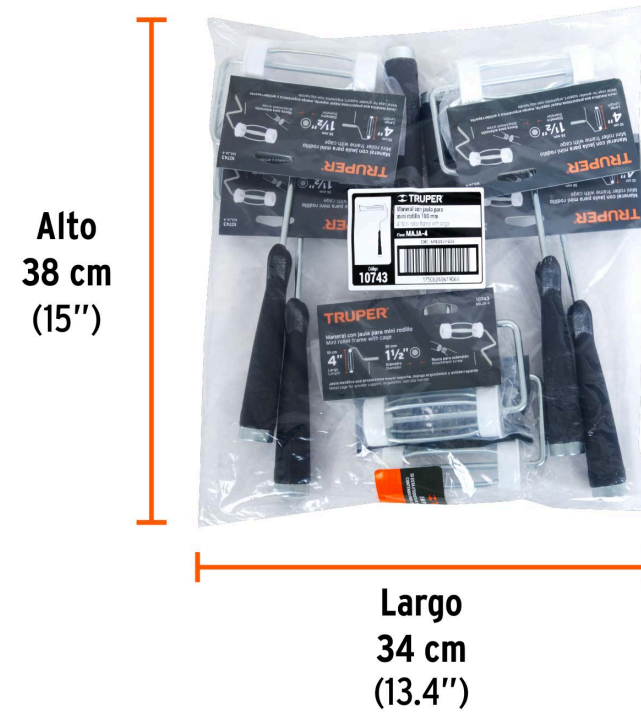

### Especificaciones

Largo de jaula	4"
Diámetro	1-1/2"
Espesor de varilla	6 mm
Empaque individual	Bolsa
Inner	6
Máster	48
Pallet	1728
País de origen	

Fabricado en Vietnam bajo las estrictas especificaciones de GRUPO TRUPER

Ficha técnica

Imágenes complementarias

## EMPAQUE INDIVIDUAL

Peso: 0.14 kg (0.3 lb)

## EMPAQUE INNER

Contiene: 6 piezas

Peso: 0.88 kg (2 lb)