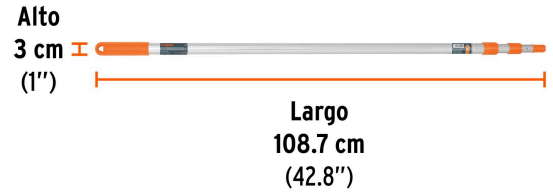

TRUPER

CÓDIGO: 19216 CLAVE: EXTA-20

Extensión de aluminio para rodillo, 2 m, TRUPER

- Fabricada en aluminio con mango de polipropileno
- Rosca estándar para colocar rodillos y cepillos de pintor
- Ultra ligera y resistente
- Telescópica
- Para alcanzar lugares altos o de acceso limitado sin necesidad de utilizar una escalera o andamio

**Certificaciones y garantías**

- Garantizado contra defectos de fabricación o mano de obra. La garantía se puede hacer válida con cualquier distribuidor de TRUPER

Especificaciones

Longitud	2 m (79") máxima / 1m (39.3") mínima
Diámetro	25 mm
Empaque individual	Bolsa
Inner	6
Master	24
Pallet	840

País de origen**Fabricado en China bajo las estrictas especificaciones de GRUPO TRUPER**

Imágenes complementarias

EMPAQUE INDIVIDUAL

Peso: 0.33 kg (0.7 lb)

EMPAQUE INNER

Contiene: 6 piezas

Peso: 2.18 kg (4.8 lb)

EMPAQUE MASTER

Contiene: 4 inner (24 piezas)

Peso: 9.32 kg (20.5 lb)