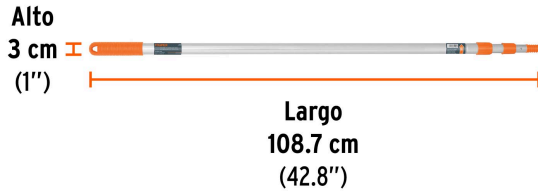

TRUPER

CÓDIGO: 19216 CLAVE: EXTA-20

Extensión de aluminio para rodillo, 2 m, TRUPER

- Fabricada en aluminio con mango de polipropileno
- Rosca estándar para colocar rodillos y cepillos de pintor
- Ultra ligera y resistente
- Telescópica
- Para alcanzar lugares altos o de acceso limitado sin necesidad de utilizar una escalera o andamio

**Certificaciones y garantías**

- Garantizado contra defectos de fabricación o mano de obra. La garantía se puede hacer válida con cualquier distribuidor de TRUPER

Especificaciones

Longitud	2 m (79") máxima / 1m (39.3") mínima
Diámetro	25 mm
Empaque individual	Bolsa
Inner	6
Máster	24
Pallet	840

País de origen**Fabricado en China bajo las estrictas especificaciones de GRUPO TRUPER**

Imágenes complementarias

EMPAQUE INDIVIDUAL

Peso: 0.33 kg (0.7 lb)

EMPAQUE INNER

Contiene: 6 piezas

Peso: 2.18 kg (4.8 lb)

EMPAQUE MASTER

Contiene: 4 inner (24 piezas)

Peso: 9.32 kg (20.5 lb)