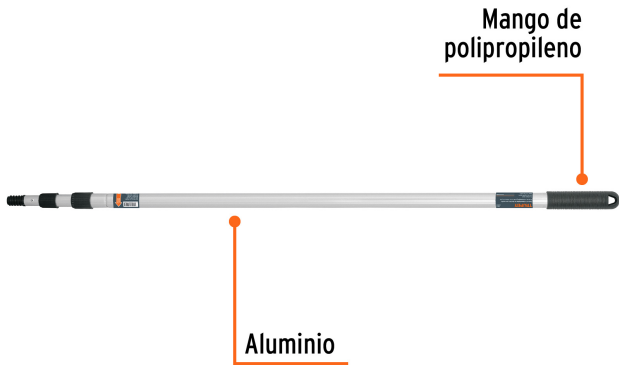

TRUPER

CÓDIGO: 19216 CLAVE: EXTA-20

Extensión de aluminio para rodillo, 2 m, TRUPER

- Fabricada en aluminio con mango de polipropileno
- Rosca estándar para colocar rodillos y cepillos de pintor
- Ultra ligera y resistente
- Telescópica
- Para alcanzar lugares altos o de acceso limitado sin necesidad de utilizar una escalera o andamio

**Certificaciones y garantías**

- Garantizado contra defectos de fabricación o mano de obra. La garantía se puede hacer válida con cualquier distribuidor de TRUPER

Especificaciones

Longitud	2 m (79") máxima / 1m (39.3") mínima
Diámetro	25 mm
Empaque individual	Bolsa
Inner	6
Master	24
Pallet	840

País de origen**Fabricado en China bajo las estrictas especificaciones de GRUPO TRUPER**

Imágenes complementarias

EMPAQUE INDIVIDUAL

Peso: 0.33 kg (0.7 lb)

EMPAQUE INNER

Contiene: 6 piezas

Peso: 2.18 kg (4.8 lb)

EMPAQUE MASTER

Contiene: 4 inner (24 piezas)

Peso: 9.32 kg (20.5 lb)