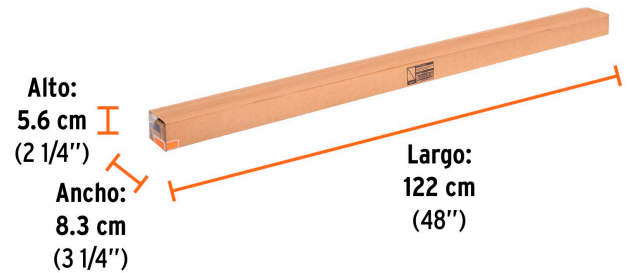

Datos de Empaque (Medidas y pesos aproximados)

Empaque Individual

Medidas: Alto: 2.5 cm (1") Ancho: 2.5 cm (1") Largo: 121 cm (47 3/4") **Peso:** 0.3 kg (0.66 lb)

Inner

Medidas: Alto: 5.6 cm (2 1/4") Ancho: 8.3 cm (3 1/4") Largo: 122 cm (48")
Peso: 1.92 kg (4.23 lb)

Master

Medidas: Alto: 13.2 cm (5 1/4") Ancho: 18.6 cm (7 1/4") Largo: 123.2 cm (48 1/2") **Peso:** 8.32 kg (18.34 lb)

Imágenes complementarias

EMPAQUE INNER

Contiene: 6 piezas

Peso: 1.92 kg (4.23 lb)