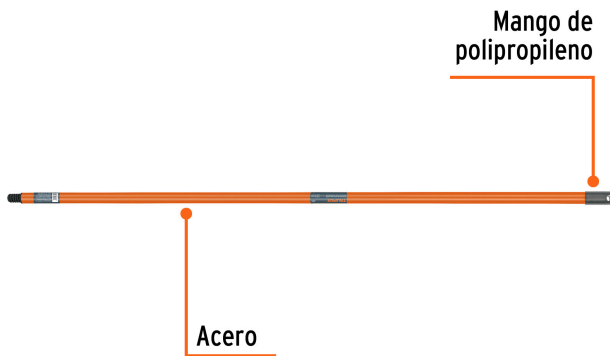

Datos de Empaque (Medidas y pesos aproximados)

Empaque Individual

Medidas: Alto: 2.5 cm (1") Ancho: 2.5 cm (1") Largo: 121 cm (47 3/4") **Peso:** 0.3 kg (0.66 lb)

Inner

Medidas: Alto: 5.6 cm (2 1/4") Ancho: 8.3 cm (3 1/4") Largo: 122 cm (48")
Peso: 1.92 kg (4.23 lb)

Master

Medidas: Alto: 13.2 cm (5 1/4") Ancho: 18.6 cm (7 1/4") Largo: 123.2 cm (48 1/2") **Peso:** 8.32 kg (18.34 lb)

Imágenes complementarias

EMPAQUE INNER

Contiene: 6 piezas

Peso: 1.92 kg (4.23 lb)