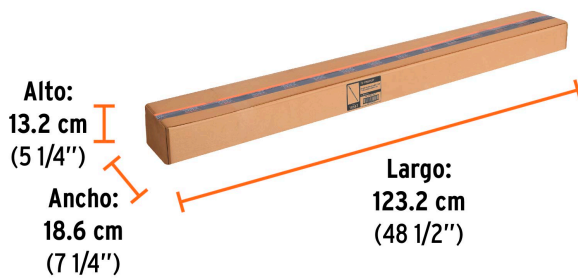

EMPAQUE MASTER

Contiene: 4 inner (24 piezas)

Peso: 8.32 kg (18.34 lb)