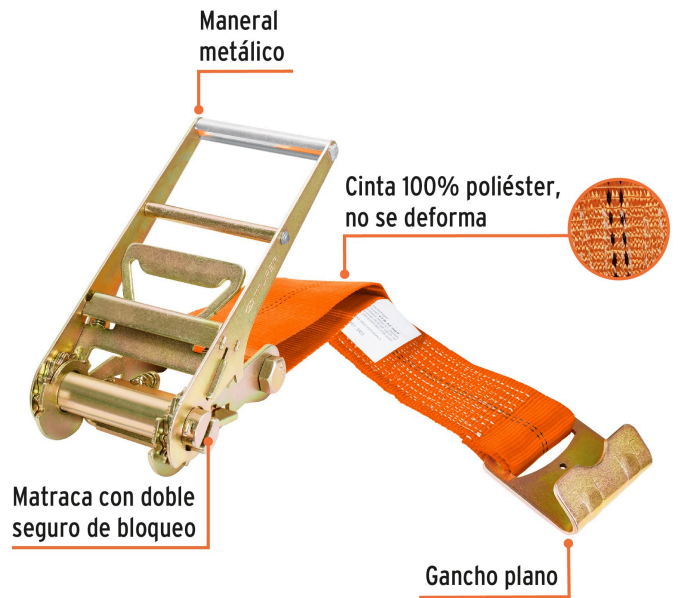

TRUPER

CÓDIGO: 10314 CLAVE: SU-7500

Sujetador con matraca carga máxima 7500 kg, TRUPER

- Cinta 100% poliéster, no se deforma
- Gancho plano y maneral metálicos con recubrimiento tropicalizado resistente a la corrosión
- Doble seguro de bloqueo que mantiene la matraca en posición cerrada
- Mayor capacidad de carga pesada, ideal para tráileres y camiones

**Certificaciones y garantías****Especificaciones**

Largo de cinta	9 m
Ancho de cinta	4" (100 mm)
Carga máxima	7,500 kg
Carga de trabajo	2,500 kg
Apertura del gancho	30 mm
Factor de seguridad	3:1
Empaque individual	Tarjeta
Inner	1
Máster	2
Pallet	120

País de origen**Fabricado en China bajo las estrictas especificaciones de GRUPO TRUPER**

Imágenes complementarias

Carga pesada

Ideal para tráileres y camiones

EMPAQUE INDIVIDUAL

Mecanismos de rápida liberación

Peso: 6.22 kg (13.7 lb)

Imágenes complementarias

EMPAQUE MASTER

Contiene: 2 piezas

Peso: 12.78 kg (28 lb)