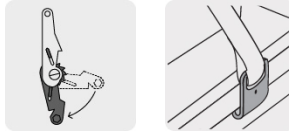

TRUPER

CÓDIGO: 10314 CLAVE: SU-7500

Sujetador con matraca carga máxima 7500 kg, TRUPER

- Cinta 100% poliéster, no se deforma
- Gancho plano y maneral metálicos con recubrimiento tropicalizado resistente a la corrosión
- Doble seguro de bloqueo que mantiene la matraca en posición cerrada
- Mayor capacidad de carga pesada, ideal para tráileres y camiones

**Certificaciones y garantías****Especificaciones**

Largo de cinta	9 m
Ancho de cinta	4" (100 mm)
Carga máxima	7,500 kg
Carga de trabajo	2,500 kg
Apertura del gancho	30 mm
Factor de seguridad	3:1
Empaque individual	Tarjeta
Inner	1
Máster	2
Pallet	120