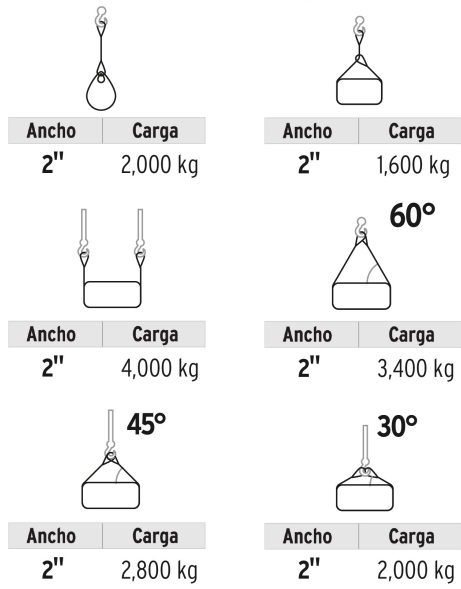

TRUPER

CÓDIGO: 17868 CLAVE: ESLI-204

Eslinga de poliéster, ojo a ojo, 2" x 4 m, TRUPER

- Banda plana 100% poliéster
- Capacidad de carga 2,000 kg
- Ojos planos reforzados
- No daña la superficie de objetos
- Para levantar y mover cargas pesadas

Certificaciones y garantías**Especificaciones**

Capacidad	2 Toneladas
Color	Verde
Largo	4 m
Ancho	2" (5 cm)
Peso	785 g
Capacidad de carga Vertical / Enlazada	2,000 kg / 1,600 kg
Capacidad de carga canasta 30° / 45° / 60° / 90°	2,000 kg / 2,800 kg / 3,400 kg / 4,000 kg
Empaque individual	Encogible
Inner	1
Master	6
Pallet	648

País de origen**Fabricado en China bajo las estrictas especificaciones de GRUPO TRUPER**

Imágenes complementarias

Capacidad de carga de eslingas ojo a ojo

EMPAQUE INDIVIDUAL

Peso: 0.79 kg (1.74 lb)

EMPAQUE MASTER

Contenido: 6 piezas

Peso: 5.06 kg (11.16 lb)