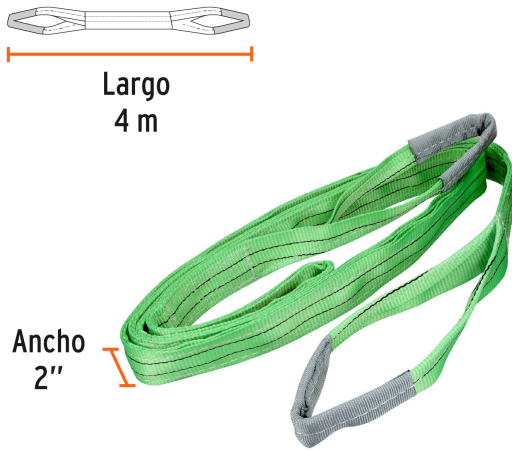

TRUPER

CÓDIGO: 17868 CLAVE: ESLI-204

Eslinga de poliéster, ojo a ojo, 2" x 4 m, TRUPER

- Banda plana 100% poliéster
- Capacidad de carga 2,000 kg
- Ojos planos reforzados
- No daña la superficie de objetos
- Para levantar y mover cargas pesadas

**Certificaciones y garantías****Especificaciones**

Capacidad	2 Toneladas
Color	Verde
Largo	4 m
Ancho	2" (5 cm)
Peso	785 g
Capacidad de carga Vertical / Enlazada	2,000 kg / 1,600 kg
Capacidad de carga canasta 30° / 45° / 60° / 90°	2,000 kg / 2,800 kg / 3,400 kg / 4,000 kg
Empaque individual	Encogible
Inner	1
Máster	6
Pallet	648

País de origen**Fabricado en China bajo las estrictas especificaciones de GRUPO TRUPER**

Imágenes complementarias

Capacidad de carga de eslingas ojo a ojo

Ancho	Carga	Ancho	Carga
2"	2,000 kg	2"	1,600 kg
2"	4,000 kg	2"	3,400 kg
2"	2,800 kg	2"	2,000 kg