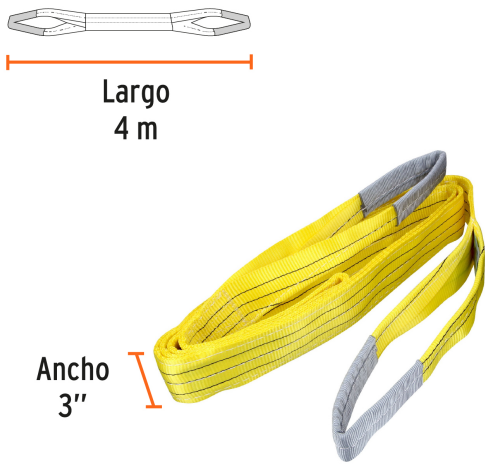

TRUPER

CÓDIGO: 17872 CLAVE: ESLI-304

Eslinga de poliéster, ojo a ojo, 3" x 4 m, TRUPER

- Banda plana 100% poliéster
- Capacidad de carga 3,000 kg
- Ojos planos reforzados
- No daña la superficie de objetos
- Para levantar y mover cargas pesadas

Certificaciones y garantías**Especificaciones**

Capacidad	3 Toneladas
Color	Amarillo
Longitud	4 m
Ancho	3" (8 cm)
Peso	1.2 kg
Capacidad de carga Vertical / Enlazada	3,000 kg / 2,400 kg
Capacidad de carga canasta 30° / 45° / 60° / 90°	3,000 kg / 4,200 kg / 5,100 kg / 6,000 kg
Empaque individual	Encogible
Inner	1
Master	6
Pallet	432

País de origen**Fabricado en China bajo las estrictas especificaciones de GRUPO TRUPER**

Imágenes complementarias

Capacidad de carga de eslingas ojo a ojo

Ancho	Carga	Ancho	Carga
3"	3,000 kg	3"	2,400 kg
3"	6,000 kg	3"	5,100 kg
3"	4,200 kg	3"	3,000 kg