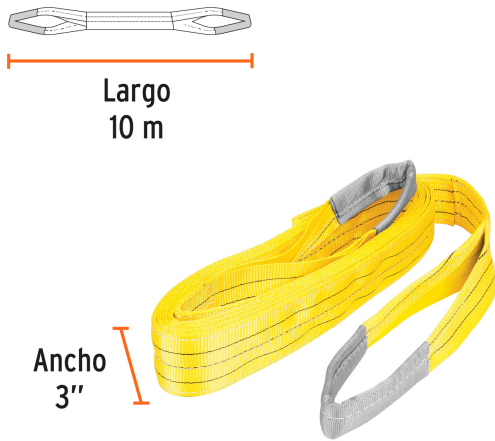

TRUPER

CÓDIGO: 17875 CLAVE: ESLI-310

Eslinga de poliéster, ojo a ojo, 3" x 10 m, TRUPER

- Banda plana 100% poliéster
- Capacidad de carga 3,000 kg
- Ojos planos reforzados
- No daña la superficie de objetos
- Para levantar y mover cargas pesadas

Especificaciones

Capacidad	3 Toneladas
Color	Amarillo
Longitud	10 m
Ancho	3" (8 cm)
Peso	2.8 kg
Capacidad de carga Vertical / Enlazada	3,000 kg / 2,400 kg
Capacidad de carga canasta 30° / 45° / 60° / 90°	3,000 kg / 4,200 kg / 5,100 kg / 6,000 kg
Empaque individual	Encogible
Inner	1
Master	6
Pallet	240

País de origen**Fabricado en China bajo las estrictas especificaciones de GRUPO TRUPER**

Imágenes complementarias

Capacidad de carga de eslingas ojo a ojo

Ancho	Carga	Ancho	Carga
3"	3,000 kg	3"	2,400 kg
3"	6,000 kg	3"	5,100 kg
3"	4,200 kg	3"	3,000 kg

60°

45°

30°

EMPAQUE INDIVIDUAL

Peso: 2.82 kg (6.22 lb)

EMPAQUE MASTER

Contiene: 6 piezas

Peso: 17.46 kg (38.49 lb)