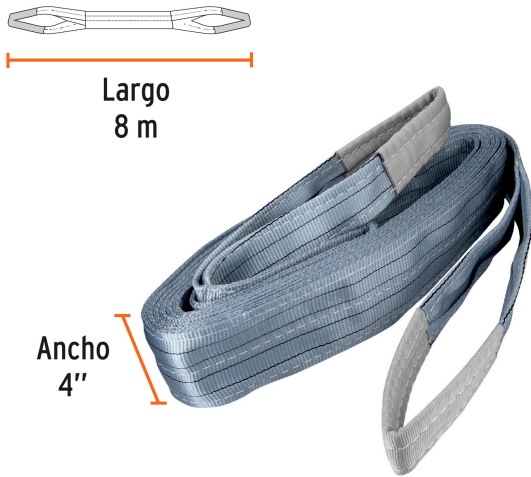

Imágenes complementarias