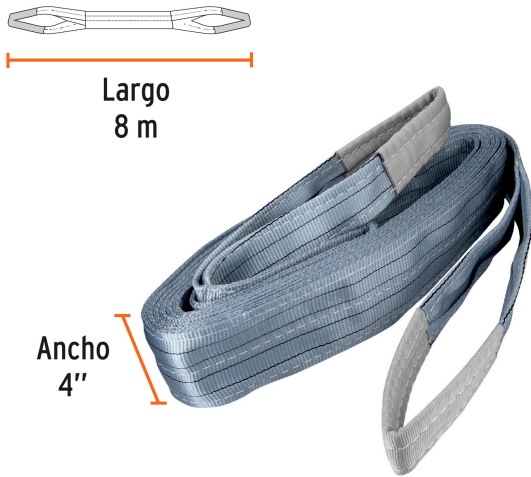

## Eslinga de poliéster, ojo a ojo, 4" x 8 m, TRUPER

- Banda plana 100% poliéster
- Capacidad de carga 4,000 kg
- Ojos planos reforzados
- No daña la superficie de objetos
- Para levantar y mover cargas pesadas

## Especificaciones

Capacidad	4 Toneladas
Color	Gris
Longitud	8 m
Ancho	4" (10 cm)
Peso	3 kg
Capacidad de carga Vertical / Enlazada	4,000 kg / 3,200 kg
Capacidad de carga canasta 30° / 45° / 60° / 90°	4,000 kg / 5,600 kg / 6,800 kg / 8,000 kg
Empaque individual	Encogible
Inner	1
Master	6
Pallet	240

## País de origen

Fabricado en China bajo las estrictas especificaciones de GRUPO TRUPER

**Imágenes complementarias**

**Capacidad de carga de eslingas ojo a ojo**

<b>Ancho</b> 4"	<b>Carga</b> 4,000 kg
<b>Ancho</b> 4"	<b>Carga</b> 4,200 kg
<b>Ancho</b> 4"	<b>Carga</b> 8,000 kg
<b>Ancho</b> 4"	<b>Carga</b> 6,800 kg
<b>Ancho</b> 4"	<b>Carga</b> 5,600 kg
<b>Ancho</b> 4"	<b>Carga</b> 4,000 kg