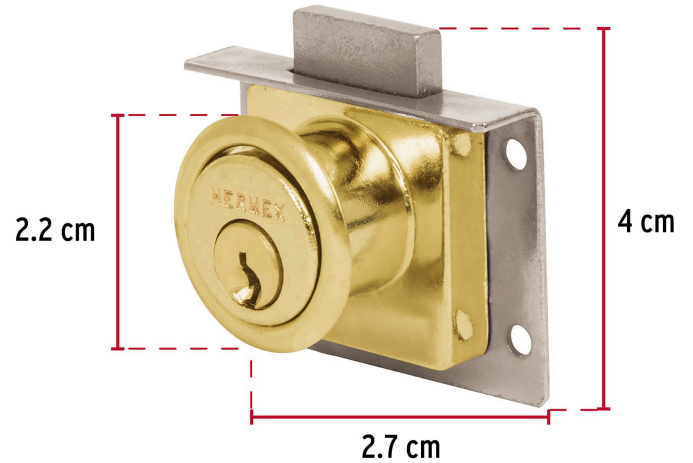

HERMEX

CÓDIGO: 43565 CLAVE: CM-24L

Cerradura para mueble, modelo 24, latón, HERMEX

- Cilindro de latón sólido
- Cerrojo de acción vertical
- Sistema de 4 pernos para mayor seguridad
- Para muebles de madera y metal

**Modelo
24****Especificaciones**

Acabado	Latón
Dimensiones (ancho x diámetro x alto)	2.7 cm x 2.2 cm x 4 cm
Empaque individual	Caja
Inner	6
Master	36
Pallet	6300

Incluye

Contra

2 Llaves tradicionales (Para hacer duplicados utilice la forja T-32)

Pijas

País de origen**Fabricado en China bajo las estrictas especificaciones de GRUPO TRUPER**

Imágenes complementarias

Para escritorios y cajoneras

Seguridad Standard

Llave Tradicional

Utilizan llaves planas, las muescas que descifran la combinación se encuentran únicamente en la parte superior.