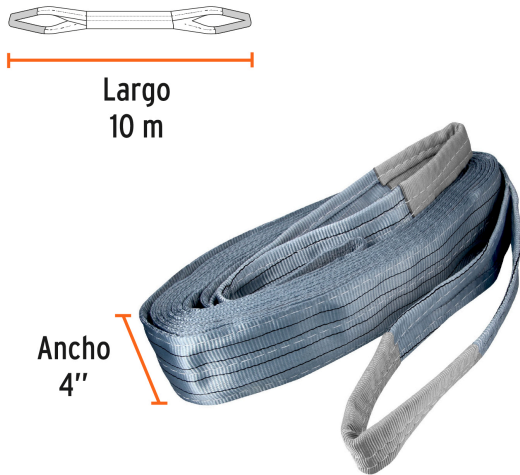

TRUPER

CÓDIGO: 17879 CLAVE: ESLI-410

**Eslinga de poliéster, ojo a ojo, 4" x 10 m, TRUPER**

- Banda plana 100% poliéster
- Capacidad de carga 4,000 kg
- Ojos planos reforzados
- No daña la superficie de objetos
- Para levantar y mover cargas pesadas

**Certificaciones y garantías****Especificaciones**

Capacidad	4 Toneladas
Color	Gris
Longitud	10 m
Ancho	4" (10 cm)
Peso	3.7 kg
Capacidad de carga Vertical / Enlazada	4,000 kg / 3,200 kg
Capacidad de carga canasta 30° / 45° / 60° / 90°	4,000 kg / 5,600 kg / 6,800 kg / 8,000 kg
Empaque individual	Encogible
Inner	1
Master	6
Pallet	192

**País de origen****Fabricado en China bajo las estrictas especificaciones de GRUPO TRUPER**

**Imágenes complementarias**

**Capacidad de carga de eslingas ojo a ojo**

<b>Ancho</b> 4"	<b>Carga</b> 4,000 kg
<b>Ancho</b> 4"	<b>Carga</b> 4,200 kg
<b>Ancho</b> 4"	<b>Carga</b> 8,000 kg
<b>Ancho</b> 4"	<b>Carga</b> 6,800 kg
<b>Ancho</b> 4"	<b>Carga</b> 5,600 kg
<b>Ancho</b> 4"	<b>Carga</b> 4,000 kg