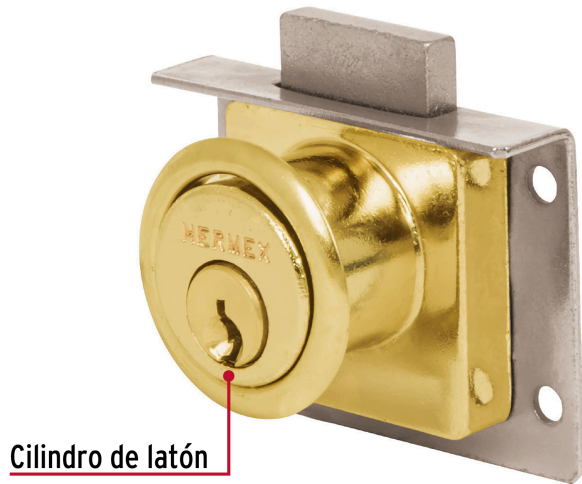

HERMEX

CÓDIGO: 43565 CLAVE: CM-24L

Cerradura para mueble, modelo 24, latón, HERMEX

- Cilindro de latón sólido
- Cerrojo de acción vertical
- Sistema de 4 pernos para mayor seguridad
- Para muebles de madera y metal

**Modelo
24****Especificaciones**

Acabado	Latón
Dimensiones (ancho x diámetro x alto)	2.7 cm x 2.2 cm x 4 cm
Empaque individual	Caja
Inner	6
Master	36
Pallet	6300

Incluye

Contra

2 Llaves tradicionales (Para hacer duplicados utilice la forja T-32)

Pijas

País de origen**Fabricado en China bajo las estrictas especificaciones de GRUPO TRUPER**

Imágenes complementarias

Para escritorios y cajoneras

Seguridad Standard

Llave Tradicional

Utilizan llaves planas, las muescas que descifran la combinación se encuentran únicamente en la parte superior.