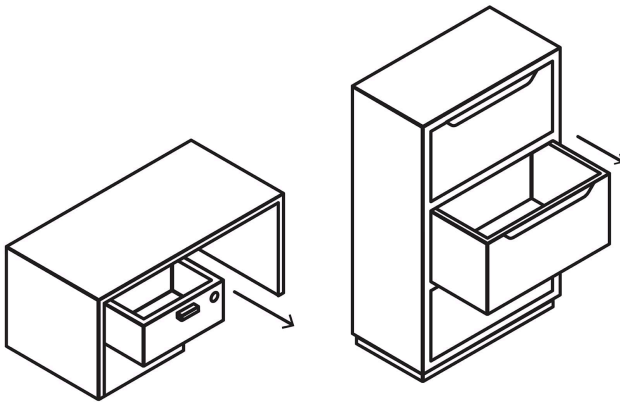

Para escritorios y cajoneras

Seguridad Standard

Llave Tradicional

Utilizan llaves planas, las muescas que descifran la combinación se encuentran únicamente en la parte superior.