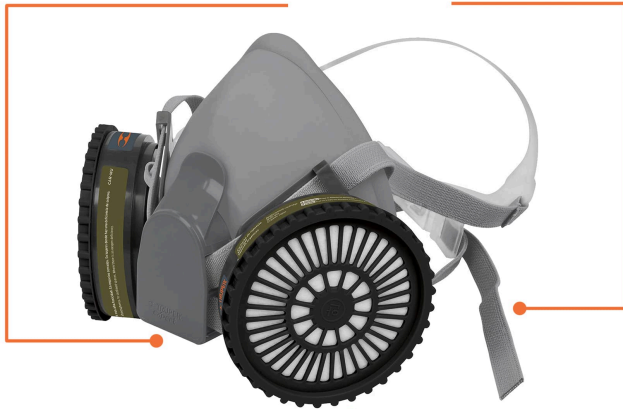

TRUPER *expert*

CÓDIGO: 13730 CLAVE: KIT-RES-MU

### Kit respirador con cartuchos multigas, TRUPER EXPERT

- Válvula de exhalación que facilita la respiración, reduce calor, humedad y empañamiento
- Interior suave para mayor comodidad
- Bandas elásticas ajustables
- Reutilizable
- Altos niveles de protección durante períodos prolongados
- Permite el uso de lentes, goggles y caretas
- Compatible con filtros y cartuchos Truper Expert
- Conexión tipo rosca

**Imágenes complementarias**

**Válvula de exhalación**

**Bandas elásticas**

**Conexión para filtros**

**EMPAQUE INDIVIDUAL**

Alto:  
20.7 cm  
(8")

Largo:  
23 cm  
(9")

Peso: 0.37 kg (0.8 lb)

**EMPAQUE INNER**

Alto:  
24 cm  
(9 1/2")

Ancho:  
15 cm  
(6")

Largo:  
25 cm  
(10")

Contiene: 2 piezas

Peso: 0.9 kg (2 lb)

**EMPAQUE MASTER**

Alto:  
25.5 cm  
(10")