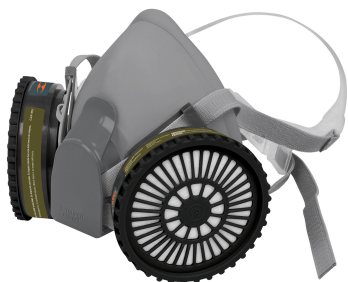

TRUPER *expert*

CÓDIGO: 13730 CLAVE: KIT-RES-MU

### Kit respirador con cartuchos multigas, TRUPER EXPERT

- Válvula de exhalación que facilita la respiración, reduce calor, humedad y empañamiento
- Interior suave para mayor comodidad
- Bandas elásticas ajustables
- Reutilizable
- Altos niveles de protección durante períodos prolongados
- Permite el uso de lentes, goggles y caretas
- Compatible con filtros y cartuchos Truper Expert
- Conexión tipo rosca