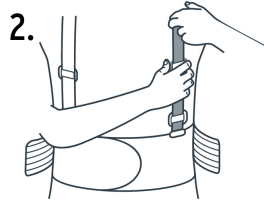

Master

Medidas: Alto: 35.5 cm (14") Ancho: 34.5 cm (13 1/2") Largo: 54.2 cm (21 1/4")
Peso: 7.6 kg (16.76 lb)

Imágenes complementarias

Instrucciones

1. Cierre la faja ajustando firmemente las puntas de fijación hook and loop.

2. Colóquese los tirantes y ajústelos deslizando la hebilla.

3. Estire los laterales elásticos exteriores.

4. Cierre el cinturón de refuerzo central ajustándolo a su cintura.

Cinturón ajustable para mayor soporte

Cierre con fijación hook and loop

Tirantes ajustables

4 varillas para soporte lumbar

EMPAQUE INDIVIDUAL

Alto: 25.6 cm (10")

Ancho: 7.2 cm (2 3/4")

Largo: 16.1 cm (6 1/4")

Peso: 0.4 kg (0.88 lb)