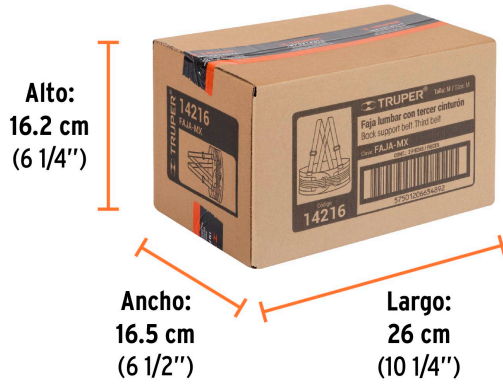

Datos de Empaque (Medidas y pesos aproximados)

Empaque Individual

Medidas: Alto: 25.6 cm (10") Ancho: 7.2 cm (2 3/4") Largo: 16.1 cm (6 1/4")
Peso: 0.4 kg (0.88 lb)

Inner

Medidas: Alto: 16.2 cm (6 1/4") Ancho: 16.5 cm (6 1/2") Largo: 26 cm (10 1/4")
Peso: 0.86 kg (1.90 lb)

Master

Medidas: Alto: 35.5 cm (14") Ancho: 34.5 cm (13 1/2") Largo: 54.2 cm (21 1/4")
Peso: 7.6 kg (16.76 lb)

Imágenes complementarias

Instrucciones

1. Cierre la faja ajustando firmemente las puntas de fijación hook and loop.

Cierre con fijación hook and loop

Tirantes ajustables

4 varillas para soporte lumbar

EMPAQUE INDIVIDUAL

Alto: 25.6 cm (10")

Ancho: 7.2 cm (2 3/4")

Largo: 16.1 cm (6 1/4")

Peso: 0.4 kg (0.88 lb)

Imágenes complementarias

EMPAQUE INNER

Contiene: 2 piezas

Peso: 0.86 kg (1.90 lb)

EMPAQUE MASTER

Contiene: 8 inner (16 piezas)

Peso: 7.6 kg (16.76 lb)