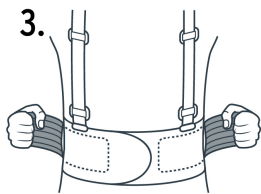

Master

Medidas: Alto: 35.5 cm (14") Ancho: 34.5 cm (13 1/2") Largo: 54.2 cm (21 1/4")
Peso: 7.6 kg (16.76 lb)

Imágenes complementarias

Instrucciones

1. Cierre la faja ajustando firmemente las puntas de fijación hook and loop.

2. Colóquese los tirantes y ajústelos deslizando la hebilla.

3. Estire los laterales elásticos exteriores.

4. Cierre el cinturón de refuerzo central ajustándolo a su cintura.

Cinturón ajustable para mayor soporte

Cierre con fijación hook and loop

Tirantes ajustables

4 varillas para soporte lumbar

EMPAQUE INDIVIDUAL

Alto: 25.6 cm (10")

Ancho: 7.2 cm (2 3/4")

Largo: 16.1 cm (6 1/4")

Peso: 0.4 kg (0.88 lb)