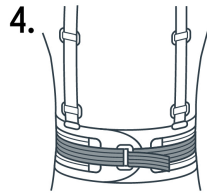

Datos de Empaque (Medidas y pesos aproximados)

Empaque Individual

Medidas: Alto: 25.6 cm (10") Ancho: 7.2 cm (2 3/4") Largo: 16.1 cm (6 1/4")
Peso: 0.4 kg (0.88 lb)

Inner

Medidas: Alto: 16.2 cm (6 1/4") Ancho: 16.5 cm (6 1/2") Largo: 26 cm (10 1/4")
Peso: 0.86 kg (1.90 lb)

Master

Medidas: Alto: 35.5 cm (14") Ancho: 34.5 cm (13 1/2") Largo: 54.2 cm (21 1/4")
Peso: 7.6 kg (16.76 lb)

Imágenes complementarias

Instrucciones

1. Cierre la faja ajustando firmemente las puntas de fijación hook and loop.

2. Colóquese los tirantes y ajústelos deslizando la hebilla.

3. Estire los laterales elásticos exteriores.

4. Cierre el cinturón de refuerzo central ajustándolo a su cintura.

Cinturón ajustable para mayor soporte

Cierre con fijación hook and loop

Tirantes ajustables

4 varillas para soporte lumbar

EMPAQUE INDIVIDUAL

Alto: 25.6 cm (10")

Ancho: 7.2 cm (2 3/4")

Largo: 16.1 cm (6 1/4")

Peso: 0.4 kg (0.88 lb)