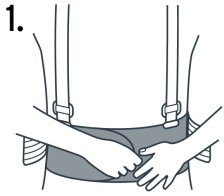

Datos de Empaque (Medidas y pesos aproximados)

Empaque Individual

Medidas: Alto: 25.6 cm (10") Ancho: 7.2 cm (2 3/4") Largo: 16.1 cm (6 1/4")
Peso: 0.4 kg (0.88 lb)

Inner

Medidas: Alto: 16.2 cm (6 1/4") Ancho: 16.5 cm (6 1/2") Largo: 26 cm (10 1/4")
Peso: 0.86 kg (1.90 lb)

Master

Medidas: Alto: 35.5 cm (14") Ancho: 34.5 cm (13 1/2") Largo: 54.2 cm (21 1/4")
Peso: 7.6 kg (16.76 lb)

Imágenes complementarias

Instrucciones

1. Cierre la faja ajustando firmemente las puntas de fijación hook and loop.

2. Colóquese los tirantes y ajústelos deslizando la hebilla.

3. Estire los laterales elásticos exteriores.

4. Cierre el cinturón de refuerzo central ajustándolo a su cintura.

Cinturón ajustable para mayor soporte

Cierre con fijación hook and loop

Tirantes ajustables

4 varillas para soporte lumbar

EMPAQUE INDIVIDUAL

Alto: 25.6 cm (10")

Ancho: 7.2 cm (2 3/4")

Largo: 16.1 cm (6 1/4")

Peso: 0.4 kg (0.88 lb)