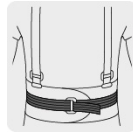

Faja lumbar con tercer cinturón, talla G, TRUPER

- Fabricada de poliéster y elastano
- Faja de fijación hook and loop con cinturón ajustable para mayor soporte
- Flexible para mayor comodidad
- 4 Varillas para soporte lumbar y tirantes ajustables
- Ideal para mover o cargar objetos pesados
- Previene ciertas deformidades corporales