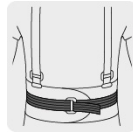

Faja lumbar con tercer cinturón, talla G, TRUPER

- Fabricada de poliéster y elastano
- Faja de fijación hook and loop con cinturón ajustable para mayor soporte
- Flexible para mayor comodidad
- 4 Varillas para soporte lumbar y tirantes ajustables
- Ideal para mover o cargar objetos pesados
- Previene ciertas deformidades corporales