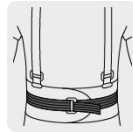

Faja lumbar con tercer cinturón, talla EG, TRUPER

- Fabricada de poliéster y elastano
- Faja de fijación hook and loop con cinturón ajustable para mayor soporte
- Flexible para mayor comodidad
- 4 Varillas para soporte lumbar y tirantes ajustables
- Ideal para mover o cargar objetos pesados
- Previene ciertas deformidades corporales