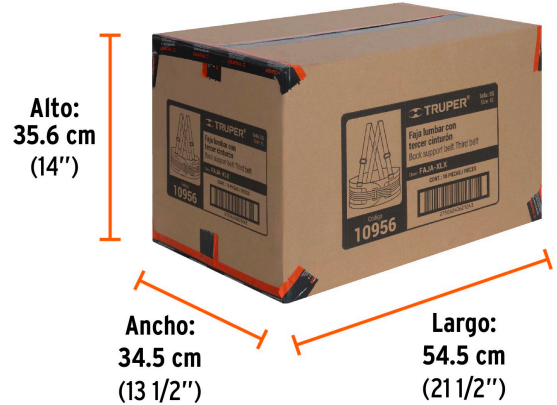

Datos de Empaque (Medidas y pesos aproximados)

Empaque Individual	Medidas: Alto: 25.5 cm (10") Ancho: 7.3 cm (2 3/4") Largo: 16 cm (6 1/4") Peso: 0.45 kg (0.99 lb)
Inner	Medidas: Alto: 16.5 cm (6 1/2") Ancho: 16.5 cm (6 1/2") Largo: 25.7 cm (10 1/4") Peso: 0.99 kg (2.18 lb)
Master	Medidas: Alto: 35.6 cm (14") Ancho: 34.5 cm (13 1/2") Largo: 54.5 cm (21 1/2") Peso: 8.52 kg (18.78 lb)

Imágenes complementarias

Cinturón ajustable para mayor soporte

Cierre con fijación hook and loop

Tirantes ajustables

4 varillas para soporte lumbar

EMPAQUE INDIVIDUAL

Alto:
25.5 cm
(10")

Ancho:
7.3 cm
(3")

Largo:
16 cm
(6 1/2")

Peso: 0.45 kg (0.99 lb)

EMPAQUE INNER

Alto:
16.5 cm
(6 1/2")

Ancho:
16.5 cm
(6 1/2")

Largo:
25.7 cm
(10")

Contiene: 2 piezas

Peso: 0.99 kg (2.18 lb)

EMPAQUE MASTER

Alto:
35.6 cm
(14")

Ancho:
34.5 cm
(13 1/2")

Largo:
54.5 cm
(21 1/2")

Contiene: 8 inner (16 piezas)

Peso: 8.52 kg (18.78 lb)

Imágenes complementarias