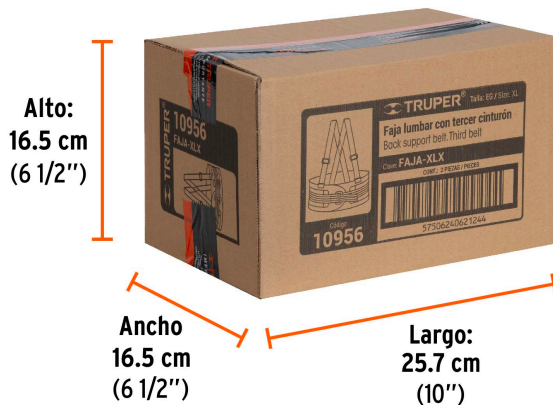

Datos de Empaque (Medidas y pesos aproximados)

Empaque Individual	Medidas: Alto: 25.5 cm (10") Ancho: 7.3 cm (2 3/4") Largo: 16 cm (6 1/4") Peso: 0.45 kg (0.99 lb)
Inner	Medidas: Alto: 16.5 cm (6 1/2") Ancho: 16.5 cm (6 1/2") Largo: 25.7 cm (10 1/4") Peso: 0.99 kg (2.18 lb)
Master	Medidas: Alto: 35.6 cm (14") Ancho: 34.5 cm (13 1/2") Largo: 54.5 cm (21 1/2") Peso: 8.52 kg (18.78 lb)

Imágenes complementarias

Cinturón ajustable para mayor soporte

Cierre con fijación hook and loop

Tirantes ajustables

4 varillas para soporte lumbar

EMPAQUE INDIVIDUAL

Alto:
25.5 cm
(10")

Ancho:
7.3 cm
(3")

Largo:
16 cm
(6 1/2")

Peso: 0.45 kg (0.99 lb)

EMPAQUE INNER

Alto:
16.5 cm
(6 1/2")

Ancho:
16.5 cm
(6 1/2")

Largo:
25.7 cm
(10")

Contiene: 2 piezas

Peso: 0.99 kg (2.18 lb)

EMPAQUE MASTER

Alto:
35.6 cm
(14")

Ancho:
34.5 cm
(13 1/2")

Largo:
54.5 cm
(21 1/2")

Contiene: 8 inner (16 piezas)

Peso: 8.52 kg (18.78 lb)

Imágenes complementarias