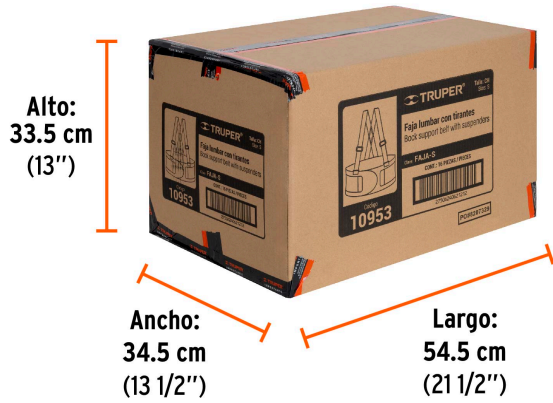

**Certificaciones y garantías****Especificaciones**

Talla	Chica (Ch)
Empaque individual	Blíster
Inner	2
Máster	16
Pallet	288

**País de origen****Fabricado en China bajo las estrictas especificaciones de GRUPO TRUPER**

**Datos de Empaque (Medidas y pesos aproximados)**

<b>Empaque Individual</b>	<b>Medidas:</b> Alto: 25.5 cm (10") Ancho: 7.2 cm (2 3/4") Largo: 16 cm (6 1/4") <b>Peso:</b> 0.33 kg (0.73 lb)
<b>Inner</b>	<b>Medidas:</b> Alto: 15.5 cm (6") Ancho: 16.5 cm (6 1/2") Largo: 25.8 cm (10 1/4") <b>Peso:</b> 0.74 kg (1.63 lb)
<b>Master</b>	<b>Medidas:</b> Alto: 33.5 cm (13 1/4") Ancho: 34.5 cm (13 1/2") Largo: 54.5 cm (21 1/2") <b>Peso:</b> 6.56 kg (14.46 lb)

**Imágenes complementarias**

**Instrucciones**

**EMPAQUE INDIVIDUAL**

**EMPAQUE INNER**

## EMPAQUE MASTER

Contiene: 8 inner (16 piezas)

Peso: 6.56 kg (14.46 lb)