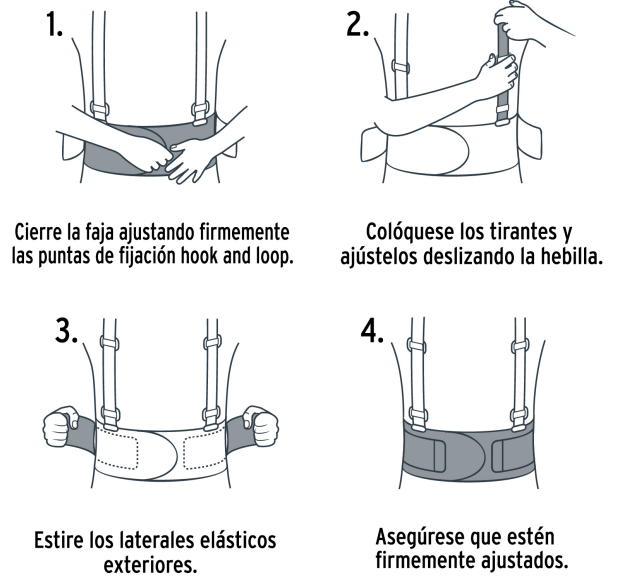

Instrucciones