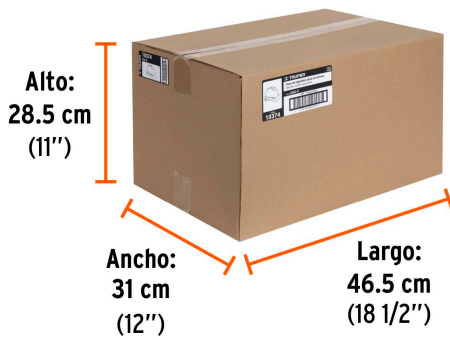

País de origen

Fabricado en México bajo las estrictas especificaciones de GRUPO TRUPER

Imágenes complementarias

EMPAQUE INDIVIDUAL

Almohadilla más gruesa para mayor comodidad

Alto:
41 cm
(16")

Largo:
38.5 cm
(15")

Peso: 0.37 kg (0.8 lb)

EMPAQUE INNER

Contiene: 4 piezas

Peso: 1.9 kg (4.2 lb)