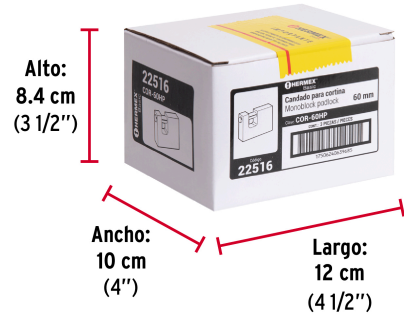

### EMPAQUE INNER

Contiene: 3 piezas

Peso: 0.81 kg (1.79 lb)

### EMPAQUE MASTER

Contiene: 12 inner (36 piezas)

Peso: 10.08 kg (22.22 lb)