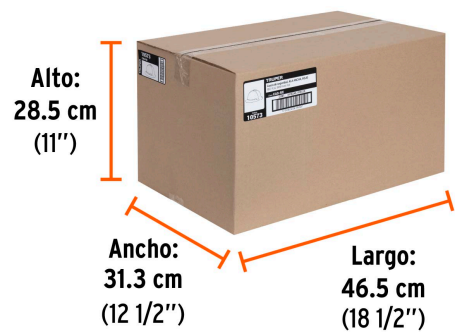

Imágenes complementarias

EMPAQUE INDIVIDUAL

Peso: 0.45 kg (1 lb)

EMPAQUE INNER

Contiene: 4 piezas

Peso: 2.34 kg (5.2 lb)