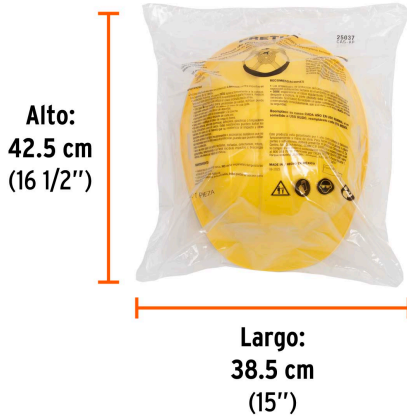

PRETUL

CÓDIGO: 25037 CLAVE: CAS-AP

Casco de seguridad, ajuste de intervalos, amarillo, PRETUL

- Fabricado en polietileno de alta densidad
- Clase G: Resiste una tensión eléctrica de hasta 2,200 V
- Tipo 1: Protege contra impacto de objetos en caída
- Tipo cachucha
- Diseño cómodo y ligero
- Visera corta que permite tener buena visibilidad hacia arriba
- Suspensión de nylon tejido con 4 puntos de sujeción
- Almohadilla en la parte frontal, trasera y superior
- Ranuras laterales para protectores de oídos y barboquejos

**Certificaciones y garantías**

- Cumple la norma: NOM-115-STPS

**Especificaciones**

Color	Amarillo
Empaque individual	Granel
Inner	4
Pallet	128

País de origen**Fabricado en México bajo las estrictas especificaciones de GRUPO TRUPER**

Imágenes complementarias

EMPAQUE INDIVIDUAL

Peso: 0.34 kg (0.8 lb)

EMPAQUE INNER

Contiene: 4 piezas

Peso: 1.78 kg (3.9 lb)