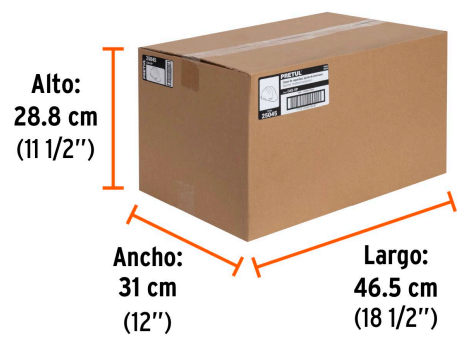

Imágenes complementarias

EMPAQUE INDIVIDUAL

Peso: 0.33 kg (0.7 lb)

EMPAQUE INNER

Contiene: 4 piezas

Peso: 1.8 kg (4 lb)