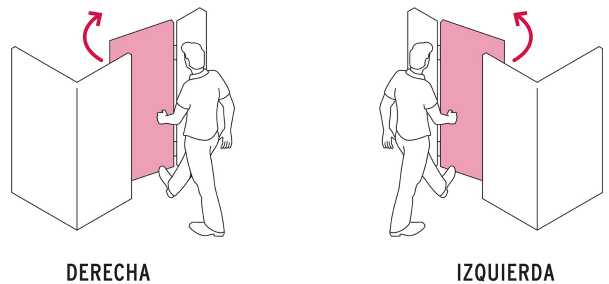

HERMEX

CÓDIGO: 47976 CLAVE: CEM-311

Cerradura electromecánica sin botón, izquierda, HERMEX

- Cilindro de latón sólido con 5 pernos para mayor seguridad contra robos
- Para apertura de puertas a distancia, se adapta a interfón
- Opera con llave en caso de interrupción eléctrica
- Para colocación en puertas metálicas o de madera con espesor hasta de 2" (50 mm)
- Se requiere transformador de 12 V c.a. (no incluido)
- Compatible con transformador modelo TRANS-CEM marca Hermex®

Incluye

3 Llaves tradicionales

Chapetón

Tornillería para su instalación

Plantilla

País de origen**Fabricado en China bajo las estrictas especificaciones de GRUPO TRUPER**

Imágenes complementarias

Seguridad Standard

Llave tradicional

Utilizan llaves planas, las muescas que descifran la combinación se encuentran únicamente en la parte superior.

APERTURA DE LAS PUERTAS

A las puertas se les denomina derecha o izquierda de acuerdo al lado hacia el cual abren, existen cerraduras para **puertas derechas** y para **puertas izquierdas**, para evitar que la cerradura quede de cabeza.