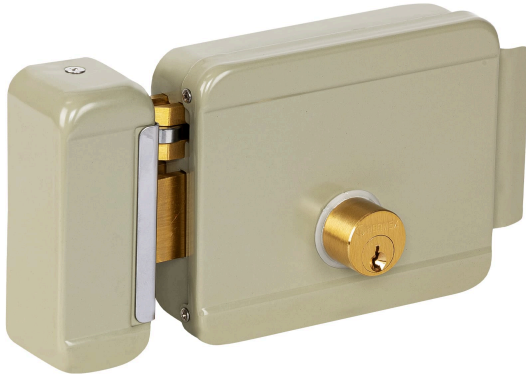

HERMEX

CÓDIGO: 47976 CLAVE: CEM-311

Cerradura electromecánica sin botón, izquierda, HERMEX

- Cilindro de latón sólido con 5 pernos para mayor seguridad contra robos
- Para apertura de puertas a distancia, se adapta a interfón
- Opera con llave en caso de interrupción eléctrica
- Para colocación en puertas metálicas o de madera con espesor hasta de 2" (50 mm)
- Se requiere transformador de 12 V c.a. (no incluido)
- Compatible con transformador modelo TRANS-CEM marca Hermex®

**Certificaciones y garantías****Especificaciones**

Modelo	Izquierda
Espesor de puerta	2" (50 mm)
Dimensiones (ancho x largo x alto)	35 mm x 170 mm x 105 mm
Empaque individual	Caja
Inner	2
Master	12
Pallet	288

Incluye

3 Llaves tradicionales

Chapetón

Tornillería para su instalación

Plantilla

País de origen**Fabricado en China bajo las estrictas especificaciones de GRUPO TRUPER**

Imágenes complementarias

Seguridad Standard