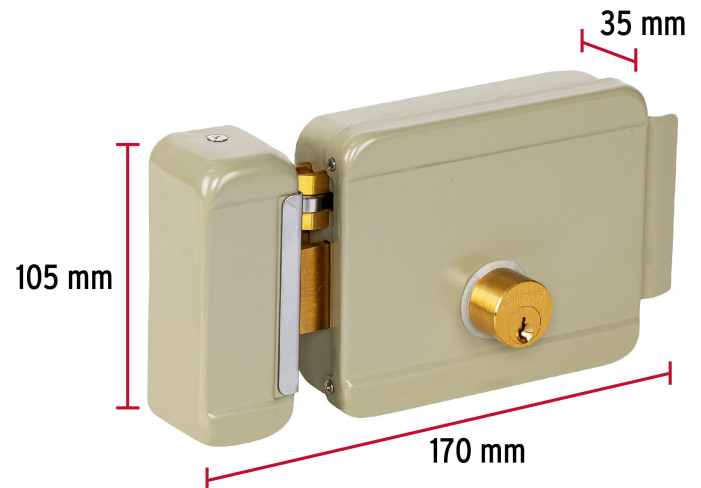

HERMEX

CÓDIGO: 47976 CLAVE: CEM-311

Cerradura electromecánica sin botón, izquierda, HERMEX

- Cilindro de latón sólido con 5 pernos para mayor seguridad contra robos
- Para apertura de puertas a distancia, se adapta a interfón
- Opera con llave en caso de interrupción eléctrica
- Para colocación en puertas metálicas o de madera con espesor hasta de 2" (50 mm)
- Se requiere transformador de 12 V c.a. (no incluido)
- Compatible con transformador modelo TRANS-CEM marca Hermex®

**Certificaciones y garantías****Especificaciones**

Modelo	Izquierda
Espesor de puerta	2" (50 mm)
Dimensiones (ancho x largo x alto)	35 mm x 170 mm x 105 mm
Empaque individual	Caja
Inner	2
Master	12
Pallet	288

Incluye

3 Llaves tradicionales

Chapetón

Tornillería para su instalación

Plantilla

País de origen**Fabricado en China bajo las estrictas especificaciones de GRUPO TRUPER**

Imágenes complementarias

Seguridad Standard

Llave tradicional

Utilizan llaves planas, las muescas que descifran la combinación se encuentran únicamente en la parte superior.

APERTURA DE LAS PUERTAS

A las puertas se les denomina derecha o izquierda de acuerdo al lado hacia el cual abren, existen cerraduras para **puertas derechas** y para **puertas izquierdas**, para evitar que la cerradura quede de cabeza.