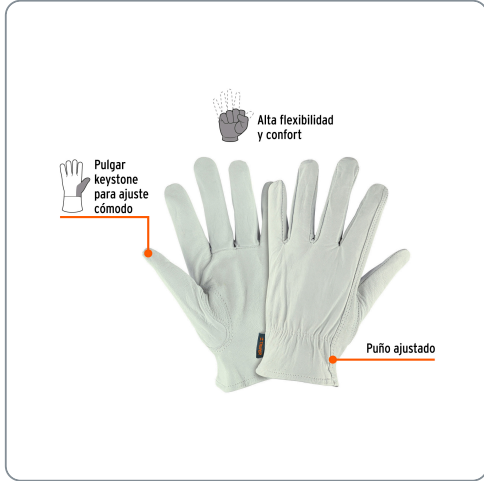

TRUPER CÓDIGO: 14286 CLAVE: GU-725

Guantes de piel de cabra, tipo operador, TRUPER

- Uso en mantenimiento, conducción y herramienta eléctrica
- Alta durabilidad, flexibilidad y confort
- Pulgar keystone para ajuste cómodo y puño ajustado

Especificaciones técnicas	
Talla	Grande (G / 9)
Material de la palma	Piel de cabra

Datos de empaque	
Empaque individual: Caballete	
Empaque logístico	Cantidad
Inner	6
Máster	48
Pallet	1920

Certificaciones y garantías