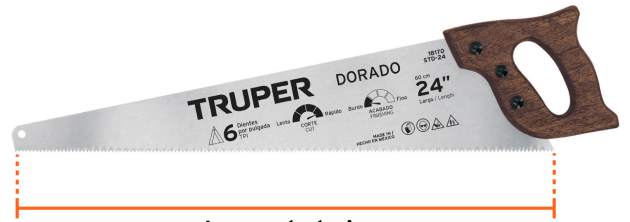

TRUPER

CÓDIGO: 18170 CLAVE: STD-24

Serrucho 24" Dorado, 6 DPP, TRUPER

- Hoja de acero al alto carbono 1070 para óptima resistencia al desgaste
- Espesor de hoja: **0.9 mm**
- Mango más cómodo que facilita el ángulo de corte

**HECHO
EN
MÉXICO****Certificaciones y garantías**

- Cumple la norma: NMX-0-134-1969

Especificaciones

Dientes por pulgada	6
Largo de hoja	24" (60 cm)
Espesor de hoja	0.9 mm
Caja	3
Inner	3
Master	27
Pallet	216

Incluye

Protector de filo

País de origen**Fabricado en México bajo las estrictas especificaciones de GRUPO TRUPER**

Imágenes complementarias

Hoja de acero al alto carbono 1070

Óptima resistencia al desgaste

Mango más cómodo
Facilita el ángulo de corte

Largo de hoja
24" (60 cm)