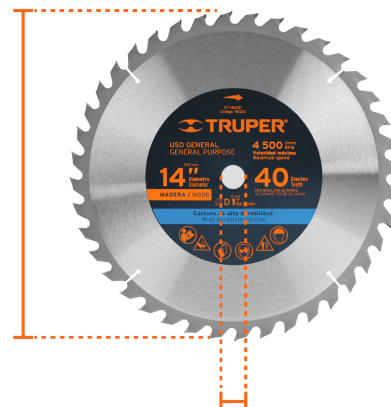

CÓDIGO: 18322 CLAVE: ST-1440E

Disco sierra 14" para madera, 40 dientes centro 1", Truper

- 40 dientes de carburo de tungsteno para uso general
- Soldadura de alta frecuencia que brinda 50% más resistencia al desprendimiento
- ATB (Alternate-Top Bevel) Biselado alterno: La sierra alterna un diente hacia la derecha y otro a la izquierda

Especificaciones

Diámetro exterior	14" (350 mm)
Diámetro interior	1" (25 mm)
Velocidad máxima	4,500 rpm
Número de dientes	40
Empaque individual	Blíster
Pallet	360
Inner	2
Master	6

País de origen

Fabricado en China bajo las estrictas especificaciones de GRUPO TRUPER

Imágenes complementarias

Biselado alterno:
La sierra alterna un diente hacia la derecha y otro a la izquierda

Diámetro exterior
14" (350 mm)

Diámetro interior
1" (25 mm)