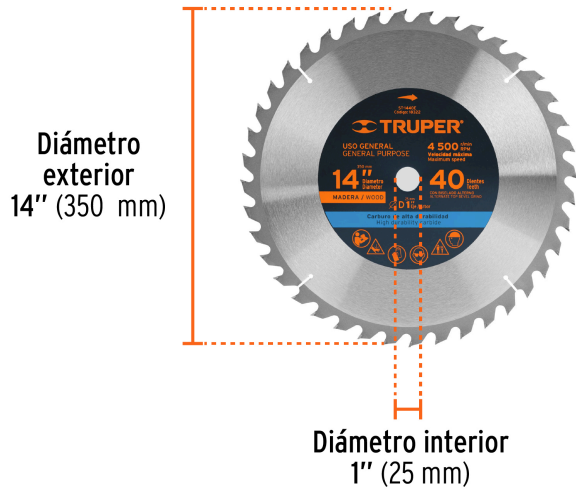

TRUPER

CÓDIGO: 18322 CLAVE: ST-1440E

Disco sierra 14" para madera, 40 dientes centro 1", TRUPER

- 40 dientes de carburo de tungsteno para uso general
- Soldadura de alta frecuencia que brinda 50% más resistencia al desprendimiento
- ATB (Alternate-Top Bevel) Biselado alterno: La sierra alterna un diente hacia la derecha y otro a la izquierda

Certificaciones y garantías

- Garantizado contra defectos de fabricación o mano de obra. La garantía se puede hacer válida con cualquier distribuidor de TRUPER

Especificaciones

Diámetro exterior	14" (350 mm)
Diámetro interior	1" (25 mm)
Velocidad máxima	4,500 rpm
Número de dientes	40
Empaque individual	Blíster
Inner	2
Máster	6
Pallet	360

País de origen

Fabricado en China bajo las estrictas especificaciones de GRUPO TRUPER

Imágenes complementarias

EMPAQUE INDIVIDUAL

Peso: 1.65 kg (3.6 lb)

EMPAQUE INNER

Contiene: 2 piezas

Peso: 3.52 kg (7.8 lb)

EMPAQUE MÁSTER

Contiene: 3 inner (6 piezas)

Peso: 11.08 kg (24.4 lb)

Imágenes complementarias